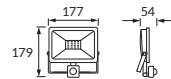

KROMA LED S

PL: Naświetlacz SMD LED z czujnikiem ruchu / CZ: SMD LED reflektor s čidlem pohybu / SK: SMD LED reflektor s pohybovým čidlom

STRÜHM

SENSOR

MAX 8M

AREA 30° 120°

LUX 20 - 2000

TIME 5s - 8min

① ②

③ ④

⑤ ⑥

⑦ ⑧

⑨ ⑩

Model	Code	Model Name	Power	Beam Angle	Color	Temp	Barcode
①	03772	KROMA LED S 10W GREY 4500K	10 W	810 lm	neutralna biela / neutrální bílá / neutrálna biela	4500 K	5901477337727
②	03773	KROMA LED S 10W GREY 6500K	10 W	810 lm	zimnobiela / studená bílá / studená biela	6500 K	5901477337734
③	03605	KROMA LED S 20W GREY 4500K	20 W	1600 lm	neutralna biela / neutrální bílá / neutrálna biela	4500 K	5901477336058
④	03705	KROMA LED S 20W GREY 6500K	20 W	1600 lm	zimnobiela / studená bílá / studená biela	6500 K	5901477337055
⑤	03606	KROMA LED S 30W GREY 4500K	30 W	2400 lm	neutralna biela / neutrální bílá / neutrálna biela	4500 K	5901477336065
⑥	03706	KROMA LED S 30W GREY 6500K	30 W	2400 lm	zimnobiela / studená bílá / studená biela	6500 K	5901477337062
⑦	03607	KROMA LED S 50W GREY 4500K	50 W	4000 lm	neutralna biela / neutrální bílá / neutrálna biela	4500 K	5901477336072
⑧	03707	KROMA LED S 50W GREY 6500K	50 W	4000 lm	zimnobiela / studená bílá / studená biela	6500 K	5901477337079
⑨	03608	KROMA LED S 100W GREY 4500K	100 W	8000 lm	neutralna biela / neutrální bílá / neutrálna biela	4500 K	5901477336089
⑩	03708	KROMA LED S 100W GREY 6500K	100 W	8000 lm	zimnobiela / studená bílá / studená biela	6500 K	5901477337086

Materiál / Materiál / Material

PL: odlew stopu aluminium, szkło, tworzywo sztuczne
CZ: odlitek z hliníkové slitiny, sklo, plast
SK: odliatok z hliníkovej zliatiny, sklo, plast

Uwagi / Komentář / Komentáře

PL: kąt wykrywania ruchu 30°+120° (V+H)
CZ: rozsah čidla pohybu 30°+120° (V+H)
SK: uhol činnosti pohybového čidla 30°+120° (V+H)

Uwagi / Komentář / Komentáře