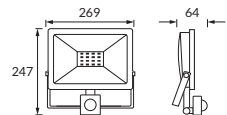

KROMA LED S

PL: Naświetlacz SMD LED z czujnikiem ruchu / CZ: SMD LED reflektor s čidlem pohybu / SK: SMD LED reflektor s pohybovým čidlom

STRÜHM

SENSOR

MAX 8M

AREA 30° 120°

LUX 20 - 2000

TIME 5s - 8min

① ②

③ ④

⑤ ⑥

⑦ ⑧

⑨ ⑩

Model	Code	Model Name	Power	Beam Angle	Color	Temp	Barcode
①	03772	KROMA LED S 10W GREY 4500K	10 W	810 lm	neutralna biela / neutrální bílá / neutrálna biela	4500 K	5901477337727
②	03773	KROMA LED S 10W GREY 6500K	10 W	810 lm	zimnobiela / studená bílá / studená biela	6500 K	5901477337734
③	03605	KROMA LED S 20W GREY 4500K	20 W	1600 lm	neutralna biela / neutrální bílá / neutrálna biela	4500 K	5901477336058
④	03705	KROMA LED S 20W GREY 6500K	20 W	1600 lm	zimnobiela / studená bílá / studená biela	6500 K	5901477337055
⑤	03606	KROMA LED S 30W GREY 4500K	30 W	2400 lm	neutralna biela / neutrální bílá / neutrálna biela	4500 K	5901477336065
⑥	03706	KROMA LED S 30W GREY 6500K	30 W	2400 lm	zimnobiela / studená bílá / studená biela	6500 K	5901477337062
⑦	03607	KROMA LED S 50W GREY 4500K	50 W	4000 lm	neutralna biela / neutrální bílá / neutrálna biela	4500 K	5901477336072
⑧	03707	KROMA LED S 50W GREY 6500K	50 W	4000 lm	zimnobiela / studená bílá / studená biela	6500 K	5901477337079
⑨	03608	KROMA LED S 100W GREY 4500K	100 W	8000 lm	neutralna biela / neutrální bílá / neutrálna biela	4500 K	5901477336089
⑩	03708	KROMA LED S 100W GREY 6500K	100 W	8000 lm	zimnobiela / studená bílá / studená biela	6500 K	5901477337086

Materiál / Materiál / Material

PL: odlew stopu aluminium, szkło, tworzywo sztuczne
CZ: odlitek z hliníkové slitiny, sklo, plast
SK: odliatok z hliníkovej zliatiny, sklo, plast

Uwagi / Komentář / Komentáře

PL: kąt wykrywania ruchu 30°+120° (V+H)
CZ: rozsah čidla pohybu 30°+120° (V+H)
SK: uhol činnosti pohybového čidla 30°+120° (V+H)

Uwagi / Komentář / Komentáře