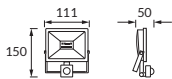

KROMA LED S

PL: Naświetlacz SMD LED z czujnikiem ruchu / CZ: SMD LED reflektor s čidlem pohybu / SK: SMD LED reflektor s pohybovým čidlom

STRÜHM

SENSOR

MAX 8M

AREA 30° 120°

LUX 20 - 2000

TIME 5s - 8min

① ②

③ ④

⑤ ⑥

⑦ ⑧

⑨ ⑩

Model	Code	Model Name	Power	Beam Angle	Color	Temp	Barcode
①	03772	KROMA LED S 10W GREY 4500K	10 W	810 lm	neutralna biela / neutrální bílá / neutrálna biela	4500 K	5901477337727
②	03773	KROMA LED S 10W GREY 6500K	10 W	810 lm	zimnobiela / studená bílá / studená biela	6500 K	5901477337734
③	03605	KROMA LED S 20W GREY 4500K	20 W	1600 lm	neutralna biela / neutrální bílá / neutrálna biela	4500 K	5901477336058
④	03705	KROMA LED S 20W GREY 6500K	20 W	1600 lm	zimnobiela / studená bílá / studená biela	6500 K	5901477337055
⑤	03606	KROMA LED S 30W GREY 4500K	30 W	2400 lm	neutralna biela / neutrální bílá / neutrálna biela	4500 K	5901477336065
⑥	03706	KROMA LED S 30W GREY 6500K	30 W	2400 lm	zimnobiela / studená bílá / studená biela	6500 K	5901477337062
⑦	03607	KROMA LED S 50W GREY 4500K	50 W	4000 lm	neutralna biela / neutrální bílá / neutrálna biela	4500 K	5901477336072
⑧	03707	KROMA LED S 50W GREY 6500K	50 W	4000 lm	zimnobiela / studená bílá / studená biela	6500 K	5901477337079
⑨	03608	KROMA LED S 100W GREY 4500K	100 W	8000 lm	neutralna biela / neutrální bílá / neutrálna biela	4500 K	5901477336089
⑩	03708	KROMA LED S 100W GREY 6500K	100 W	8000 lm	zimnobiela / studená bílá / studená biela	6500 K	5901477337086

Materiál / Materiál / Material

PL: odlew stopu aluminium, szkło, tworzywo sztuczne
CZ: odlitek z hliníkové slitiny, sklo, plast
SK: odliatok z hliníkovej zliatiny, sklo, plast

Uwagi / Komentář / Komentáře

PL: kąt wykrywania ruchu 30°+120° (V+H)
CZ: rozsah čidla pohybu 30°+120° (V+H)
SK: uhol činnosti pohybového čidla 30°+120° (V+H)

Uwagi / Komentář / Komentáře