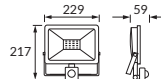

KROMA LED S

PL: Naświetlacz SMD LED z czujnikiem ruchu / CZ: SMD LED reflektor s čidlem pohybu / SK: SMD LED reflektor s pohybovým čidlom

STRÜHM

SENSOR

MAX 8M

AREA 30° 120°

LUX 20 - 2000

TIME 5s - 8min

① ②

③ ④

⑤ ⑥

⑦ ⑧

⑨ ⑩

Model	Code	Model Name	Power	Beam Angle	Color	Temp	Barcode
①	03772	KROMA LED S 10W GREY 4500K	10 W	810 lm	neutralna biela / neutrální bílá / neutrálna biela	4500 K	5901477337727
②	03773	KROMA LED S 10W GREY 6500K	10 W	810 lm	zimnobiela / studená bílá / studená biela	6500 K	5901477337734
③	03605	KROMA LED S 20W GREY 4500K	20 W	1600 lm	neutralna biela / neutrální bílá / neutrálna biela	4500 K	5901477336058
④	03705	KROMA LED S 20W GREY 6500K	20 W	1600 lm	zimnobiela / studená bílá / studená biela	6500 K	5901477337055
⑤	03606	KROMA LED S 30W GREY 4500K	30 W	2400 lm	neutralna biela / neutrální bílá / neutrálna biela	4500 K	5901477336065
⑥	03706	KROMA LED S 30W GREY 6500K	30 W	2400 lm	zimnobiela / studená bílá / studená biela	6500 K	5901477337062
⑦	03607	KROMA LED S 50W GREY 4500K	50 W	4000 lm	neutralna biela / neutrální bílá / neutrálna biela	4500 K	5901477336072
⑧	03707	KROMA LED S 50W GREY 6500K	50 W	4000 lm	zimnobiela / studená bílá / studená biela	6500 K	5901477337079
⑨	03608	KROMA LED S 100W GREY 4500K	100 W	8000 lm	neutralna biela / neutrální bílá / neutrálna biela	4500 K	5901477336089
⑩	03708	KROMA LED S 100W GREY 6500K	100 W	8000 lm	zimnobiela / studená bílá / studená biela	6500 K	5901477337086

Materiál / Materiál / Material

PL: odlew stopu aluminium, szkło, tworzywo sztuczne
CZ: odlitek z hliníkové slitiny, sklo, plast
SK: odliatok z hliníkovej zliatiny, sklo, plast

Uwagi / Komentář / Komentáře

PL: kąt wykrywania ruchu 30°+120° (V+H)
CZ: rozsah čidla pohybu 30°+120° (V+H)
SK: uhol činnosti pohybového čidla 30°+120° (V+H)

Uwagi / Komentář / Komentáře