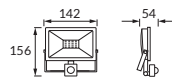

KROMA LED S

PL: Naświetlacz SMD LED z czujnikiem ruchu / CZ: SMD LED reflektor s čidlem pohybu / SK: SMD LED reflektor s pohybovým čidlom

STRÜHM

SENSOR

MAX 8M

AREA 30° 120°

LUX 20 - 2000

TIME 5s - 8min

① ②

③ ④

⑤ ⑥

⑦ ⑧

⑨ ⑩

Model	Code	Model Name	Power	Beam Angle	Color	Temp	Barcode
①	03772	KROMA LED S 10W GREY 4500K	10 W	810 lm	neutralna biela / neutrální bílá / neutrálna biela	4500 K	5901477337727
②	03773	KROMA LED S 10W GREY 6500K	10 W	810 lm	zimnobiela / studená bílá / studená biela	6500 K	5901477337734
③	03605	KROMA LED S 20W GREY 4500K	20 W	1600 lm	neutralna biela / neutrální bílá / neutrálna biela	4500 K	5901477336058
④	03705	KROMA LED S 20W GREY 6500K	20 W	1600 lm	zimnobiela / studená bílá / studená biela	6500 K	5901477337055
⑤	03606	KROMA LED S 30W GREY 4500K	30 W	2400 lm	neutralna biela / neutrální bílá / neutrálna biela	4500 K	5901477336065
⑥	03706	KROMA LED S 30W GREY 6500K	30 W	2400 lm	zimnobiela / studená bílá / studená biela	6500 K	5901477337062
⑦	03607	KROMA LED S 50W GREY 4500K	50 W	4000 lm	neutralna biela / neutrální bílá / neutrálna biela	4500 K	5901477336072
⑧	03707	KROMA LED S 50W GREY 6500K	50 W	4000 lm	zimnobiela / studená bílá / studená biela	6500 K	5901477337079
⑨	03608	KROMA LED S 100W GREY 4500K	100 W	8000 lm	neutralna biela / neutrální bílá / neutrálna biela	4500 K	5901477336089
⑩	03708	KROMA LED S 100W GREY 6500K	100 W	8000 lm	zimnobiela / studená bílá / studená biela	6500 K	5901477337086

Materiál / Materiál / Material

PL: odlew stopu aluminium, szkło, tworzywo sztuczne
CZ: odlitek z hliníkové slitiny, sklo, plast
SK: odliatok z hliníkovej zliatiny, sklo, plast

Uwagi / Komentář / Komentáře

PL: kąt wykrywania ruchu 30°+120° (V+H)
CZ: rozsah čidla pohybu 30°+120° (V+H)
SK: uhol činnosti pohybového čidla 30°+120° (V+H)

Uwagi / Komentář / Komentáře