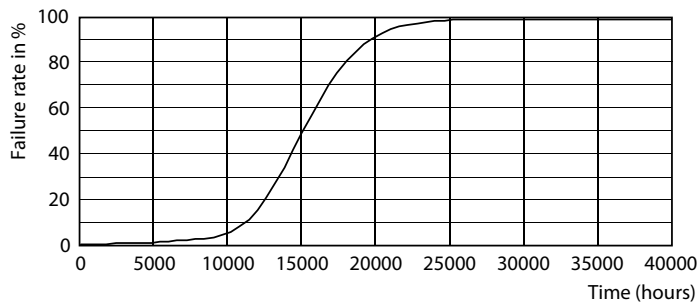

CorePro LEDbulb

Životnost

LEDBulb CorePro E27 A60

LEDBulb CorePro E27 A60