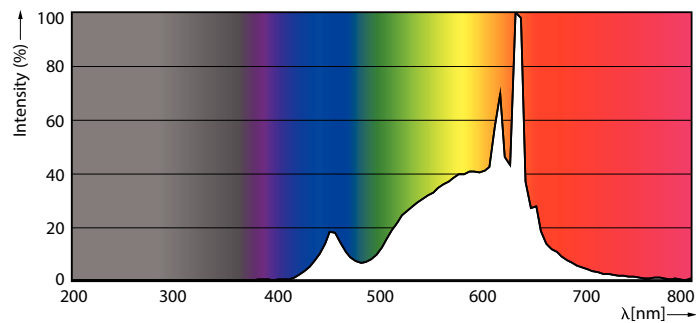

LED Bulb CorePro E27 A60 8,5W

LED Bulb CorePro E27 A60 8,5W