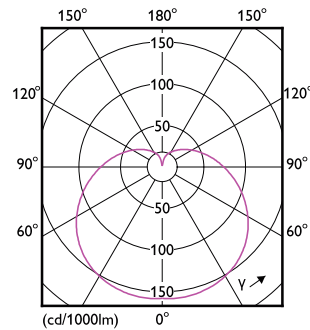

LED Bulb CorePro E27 A60 8,5W