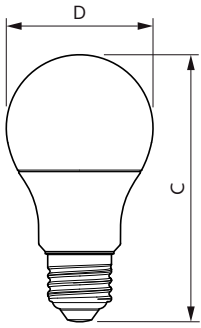

CorePro LEDbulb

Objednací název produktu	CorePro LEDbulb D 8.5-60W A60 E27 927
EAN/UPC – výrobek	8718699660642
Objednací kód	66064200
Číslování SAP – počet v balení	1

Číslování SAP – balení v krabíčce	10
Materiál SAP	929002069102
Celková hmotnost SAP (kus)	0,060 kg

Rozměrové výkresy

Bulb A60S+ 230V 8.5-60W 806lm 2700K E27

Product	D	C
CorePro LEDbulb D 8.5-60W A60 E27 927	60 mm	110 mm