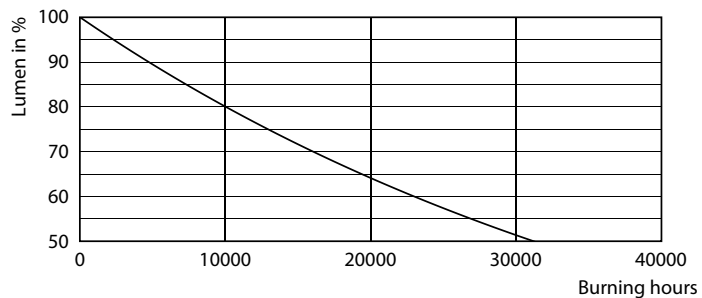

CorePro LEDbulb

Životnost

LEDBulb CorePro E27 A60

LEDBulb CorePro E27 A60