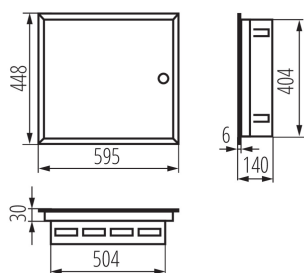

32639 KP-DB-I-MF-224

Kovový rozvaděč

VŠEOBECNÉ ÚDAJE:

Barva: bílá

Barva dveří: bílá

Místo montáže: k zabudování do zdi

Norm: PN-EN 62208

Délka [mm]: 595

Šířka [mm]: 140

Výška [mm]: 448

TECHNICKÉ ÚDAJE:

Jmenovité napětí [V]: 230/400 AC

Jmenovitý proud [A]: 63

Jmenovitá frekvence [Hz]: 50/60

Třída ochrany před úrazem elektrickým proudem: I

Materiál: ocel

Počet modulů: 2x24

Stupeň krytí IP: 30

Počet řádků: 2