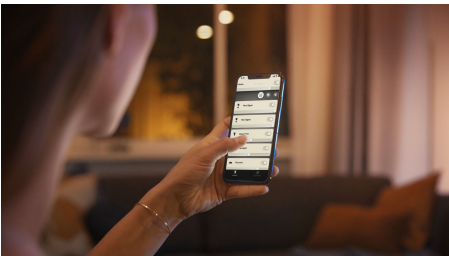

Neomezené možnosti

- Silné a jasné bílé světlo

Snadné a chytré osvětlení

- Ovládejte až 10 světel Bluetooth aplikací
- Ovládejte světla hlasem*
- Navodte si správnou atmosféru jemným bílým světlem
- Hue Bridge vám přinese kompletní nabídku funkcí pro chytré osvětlení

Ovládejte až 10 světel Bluetooth aplikací

Řada Philips Hue s ovládáním přes Bluetooth představuje nejjednodušší způsob, jak začít s chytrým osvětlením. S LED žárovkami ovládanými přes Bluetooth a s aplikací Hue Bluetooth, která umožňuje ovládat až 10 světel v místnosti, si v okamžiku navodíte tu správnou atmosféru.