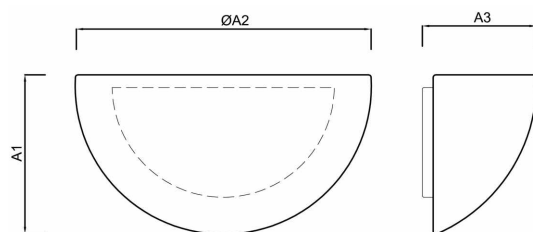

ROZMĚRY

ROZMĚRY SVÍTIDLA [mm]:

	A1	ØA2	A3
NELA 1	140	250	105
NELA 2	190	350	150
NELA 3	190	350	200

MONTÁŽNÍ ROZMĚRY [mm]:

NELA 1		
NELA 2,3		
IN-...		LED-...