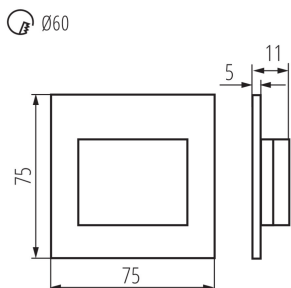

LED schodišťové svítidlo

Kanlux EURINUS je unikátní řada schodišťových svítidel premium vyrobených z plastu. Tato svítidla se charakterizují neobvyklou lehkostí díky materiálům, ze kterých byly vyrobeny a současně jsou vyrobena s vysokou přesností a důrazem na detail. Svítidla Kanlux ERINUS jsou velmi tenká, díky čemuž líčí se stěnou a tvoří diskretní dekoraci. Na výběr máme tři barvy - bílou, černou a šedou, dvě barvy světla (teplá a neutrální) a tři různé modely svítidel. Kanlux ERINUS L je čtvercové svítidlo svítící jedním směrem, model LL svítí dvěma směry a model Kanlux ERINUS O je kulaté svítidlo svítící jedním směrem.

VŠEOBECNÉ ÚDAJE:

K zabudování do zdi: ano

Barva: šedá

Místo montáže: k zabudování do zdi

Místo použití: uvnitř

Minimální vzdálenost od osvětlovaného objektu: 0,1m

Možnost spolupráce se stmívačem: ne

Vyměnitelný světelný zdroj: ne

Požadovaný průměr montážní krabičky [Ømm]: 60

Rozměry montážního otvoru [mm]: 60

Integrovaný LED zdroj světla: ano

TECHNICKÉ ÚDAJE:

Jmenovité napětí [V]: 12 DC

Maximální výkon [W]: 1,5

Třída ochrany před úrazem elektrickým proudem: III

Materiál difuzoru: plast

Typ diody: LED SMD

Světelný tok [lm]: 30

Barva světla: teplá bílá

Teplota chromatičnosti [K]: 3000

Stejnorodost barev [SDCM]: ≤6

Index podání barev Ra: ≥80

Životnost [h]: 30000

Počet cyklů zap/vyp: ≥15000

Rozsah okolních teplot, kterým může být výrobek vystaven [°C]: 5÷25

Materiál korpusu: plast

Typ přípojky: volné konce kabelů

Součástí svítidla jsou vestavěné LED zdroje s energetickými třídami: A++,A+,A

Doba nahřívání lampy [s]: ≤1

Doba zapálení lampy [s]: ≤0,5