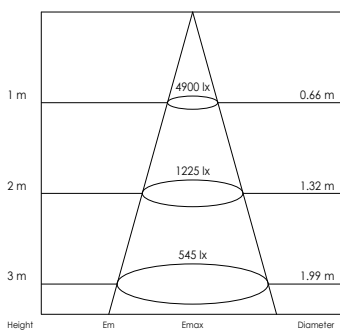

DIAGRAM NA ZÁKLADĚ 41104X40 (3000K, 40°, RA>90)  
 DIAGRAMS BASED ON 41104X40 (3000K, 40°, RA>90)