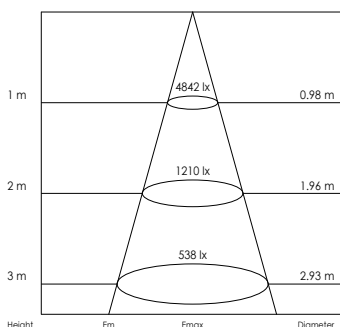

Světelný zdroj (Light source): Luminus CXM-18, gen 3, COB LED  
 Úhel vyzařování (Beam angle): 24°/40°/55°  
 Úhel sklápění (Tilting angle): 350° rotace (rotate), 90° vertikální (vertical)  
 Index podání barev (Color rendering): Ra >90 / Ra >95  
 Provozní teplota (Operating temperature): -5°C - +35°C  
 Živonost (hod.) (Rated life hours): > 50,000  
 LED napájení (včetně) (LED driver (included)): CE (Osram)  
 Napájení (Input): 220 - 240V AC 50-60Hz  
 Třída ochrany (Safety class): Třída II (Class II)