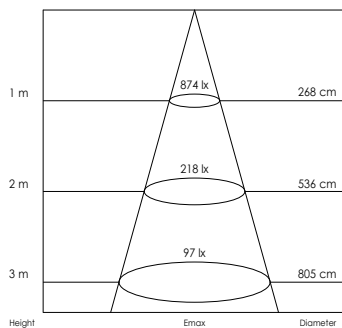

DIAGRAM NA ZÁKLADĚ 411070X0 (3000K)
DIAGRAMS BASED ON 411070X0 (3000K)