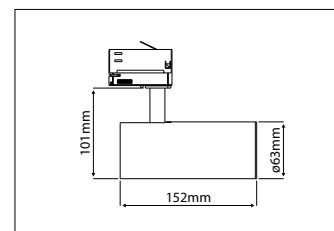

PRO-RIO TRACKLIGHT C

CE IP20

- LED tracklight mohou být instalována v kombinaci s Global, Eurotrack a Nordic 3-fázovou reflektorovou lištou
- Atraktivní minimalistický vzhled díky integrovanému LED napájení
- Velmi dobré podání barev (Ra>90 standard): ideální pro maloobchodní aplikace
- Kryt z extrudovaného hliníku s práškovým nástřikem v bílé, černé nebo světle šedé barvě
- Vybaveno zrcadlovou optikou s úhly vyzářování (24°, 40° a 55°) a zapuštěným LED modulem zabráňujícím rušivému oslnění
- Svítidlo je otočné 350° a sklopné 90°

- LED track light can be installed in combination with Global, Eutrack and Nordic 3-phase spotlight rail
- Attractive appearance thanks to the fixture's integrated LED power supply
- Very good color rendering (Ra>90 default): ideal for retail applications
- Housing made of extruded aluminum, powder-coated in white, black or light grey
- Fitted with mirror optics (beam angle 24°, 40° or 55°) and recessed LED module to avoid disturbing glare
- The fixture is 350° rotatable and 90° tiltable

PŘEHLED PRODUKTŮ (ARTICLE TREE)

Obj.č. Art.no.	Svítidlo Fixture	Index podání barev / Úhel vyzářování Color rendering index / Beam angle	Teplota chromatičnosti Color temperature
41103/ .. / .. / ..	X	X	X
	2: Bílá (White), 3-fázová lišta (phase rail)	3: Ra > 90, 24° reflektor	0: 3000K
	5: Černá (Black), 3-fázová lišta (phase rail)	4: Ra > 90, 40° reflektor	1: 4000K
	8: Světle šedá (Light grey), 3-fázová lišta (phase rail)	5: Ra > 90, 60° reflektor	3: 2700K
		6: Ra > 95, 24° reflektor	5: 3000K (triac stmívání)
		7: Ra > 95, 40° reflektor	6: 4000K (triac stmívání)
		8: Ra > 95, 60° reflektor	8: 2700K (triac stmívání)

5 LET ZÁRUKA
YEARS WARRANTY

TECHNICKÉ SPECIFIKACE (TECHNICAL SPECIFICATIONS)