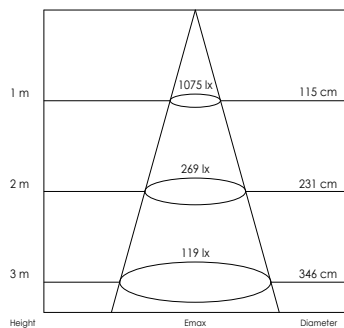

DIAGRAM NA ZÁKLADĚ 411070X0 (3000K)
DIAGRAMS BASED ON 411070X0 (3000K)