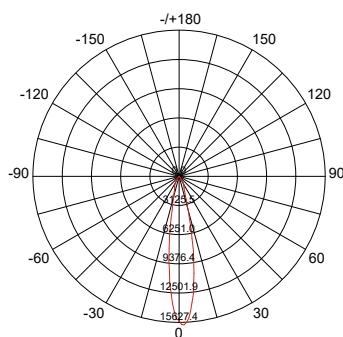

DIAGRAM NA ZÁKLADĚ 41101X30 (3000K, 20°, RA>90)  
 DIAGRAMS BASED ON 41101X30 (3000K, 20°, RA>90)