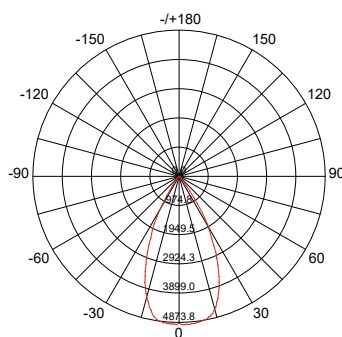

LED PRO-RIO TRACKLIGHT SÉRIE (LED PRO-RIO TRACKLIGHT SERIES)

PRO-RIO TRACKLIGHT E

CE IP20

- LED tracklight mohou být instalována v kombinaci s Global, Eurotrack a Nordic 3-fázovou reflektorovou lištou
- Atraktivní minimalistický vzhled díky integrovanému LED napájení
- Velmi dobré podání barev (Ra>90 standard): ideální pro maloobchodní aplikace
- Kryt z extrudovaného hliníku s práškovým nástřikem v bílé, černé nebo světle šedé barvě
- Vybavenou zrcadlovou optikou s úhly vyzařování (24°, 40° a 55°) a zapuštěným LED modulem zabráňujícím rušivému oslnění
- Svítidlo je otočné 350° a sklápěné 90°

- LED track light can be installed in combination with Global, Eutrack and Nordic 3-phase spotlight rail
- Attractive appearance thanks to the fixture's integrated LED power supply
- Very good color rendering (Ra>90 default): ideal for retail applications
- Housing made of extruded aluminum, powder-coated in white, black or light grey
- Fitted with mirror optics (beam angle 24°, 40° or 55°) and recessed LED module to avoid disturbing glare
- The fixture is 350° rotatable and 90° tiltable

PŘEHLED PRODUKTŮ (ARTICLE TREE)

Obj.č. Art.no.	Svítidlo Fixture	Index podání barev / Úhel vyzařování Color rendering index / Beam angle	Teplota chromatičnosti Color temperature
41106/ .. / .. / ..	X	X	X
	2: Bílá (White), 3-fázová lišta (phase rail)	3: Ra > 90, 24° reflektor	0: 3000K
	5: Černá (Black), 3-fázová lišta (phase rail)	4: Ra > 90, 40° reflektor	1: 4000K
	8: Světle šedá (Light grey), 3-fázová lišta (phase rail)	5: Ra > 90, 55° reflektor	3: 2700K
		6: Ra > 95, 24° reflektor	
		7: Ra > 95, 40° reflektor	
		8: Ra > 95, 55° reflektor	

5 LET ZÁRUKA
YEARS WARRANTY

TECHNICKÉ SPECIFIKACE (TECHNICAL SPECIFICATIONS)