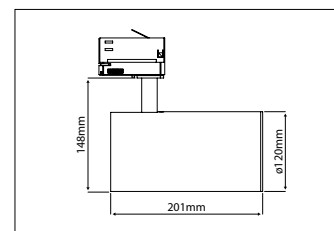

DIAGRAM NA ZÁKLADĚ 41106X50 (3000K, 55°, RA>90)  
 DIAGRAMS BASED ON 41106X50 (3000K, 55°, RA>90)

**NOVÉ**