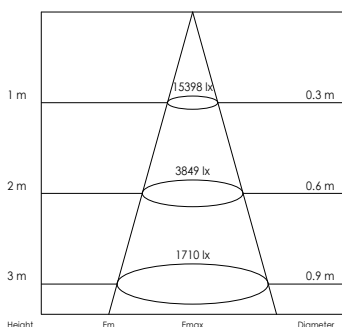

DIAGRAM NA ZÁKLADĚ 41101X30 (3000K, 20°, RA>90)  
 DIAGRAMS BASED ON 41101X30 (3000K, 20°, RA>90)