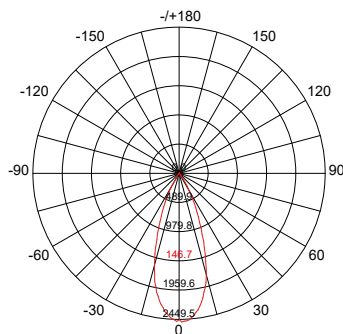

DIAGRAM NA ZÁKLADĚ 41103X40 (3000K, 40°, RA>90)  
 DIAGRAMS BASED ON 41103X40 (3000K, 40°, RA>90)