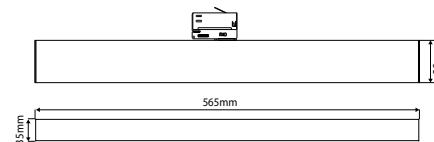

NOVÉ

PRO-RIO LINEAR TRACKLIGHT CE IP20 ▽ □

- Lineární svítidlo vhodné pro obecné osvětlení
- LED tracklight mohou být instalována v kombinaci s Global, Eurotrack a Nordic 3-fázovou reflektorovou lištou
- Velmi dobré podání barev (Ra>90 standard)
- Kryt z extrudovaného hliníku s práškovým nástřikem v bílé nebo černé barvě
- Vybaveno integrovaným LED napájením

- Linear tracklight for general lighting
- Fits Prolumia, Global, Eutrack and Nordic 3-Phase Track
- Very good color rendering (Ra>90 default)
- Housing made of extruded aluminum, powder-coated in white or black
- Integrated driver

PŘEHLED PRODUKTŮ (ARTICLE TREE)

Obj.č. Art.no.	Barva Color	Teplota chromatičnosti Color temperature
411070 / x / x	x	x
	0: Bílá (White)	0: 3000K
	1: Černá (Black)	1: 4000K
		3: 2700K

5 LET ZÁRUKA
YEARS WARRANTY

TECHNICKÉ SPECIFIKACE (TECHNICAL SPECIFICATIONS)

Verze Version	Příkon Power consumption [W]	Světelný tok Light output [LM]			Účinnost (Power factor)	Obj.č. Art.no.
		2700K	3000K	4200K		
565x66x35mm	32 W	2530	2650	2870	> 0.95	411070xx

Světelný zdroj (Light source): Luminus SMD3014 LED
Úhel vyzařování (Beam angle): 100°
Index podání barev (Color rendering): Ra >90
Provozní teplota (Operating temperature): -20°C - +40°C
Živnost (hod.) (Rated life hours): > 50,000
LED napájení (včetně) (LED driver (included)): CE
Napájení (Input): 220 - 240V AC 50-60Hz
Třída ochrany (Safety class): Třída II (Class II)