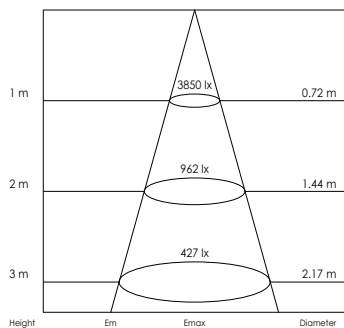

DIAGRAM NA ZÁKLADĚ 41102X40 (3000K, 40°, RA>90)  
 DIAGRAMS BASED ON 41102X40 (3000K, 40°, RA>90)