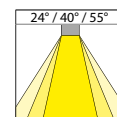

PRO-RIO TRACKLIGHT C

CE IP20

- LED tracklight mohou být instalována v kombinaci s Global, Eurotrack a Nordic 3-fázovou reflektorovou lištou
- Atraktivní minimalistický vzhled díky integrovanému LED napájení
- Velmi dobré podání barev (Ra>90 standard): ideální pro maloobchodní aplikace
- Kryt z extrudovaného hliníku s práškovým nástřikem v bílé, černé nebo světle šedé barvě
- Vybaveno zrcadlovou optikou s úhly vyzářování (24°, 40° a 55°) a zapuštěným LED modulem zabráňujícím rušivému oslnění
- Svítidlo je otočné 350° a sklopné 90°

- LED track light can be installed in combination with Global, Eutrack and Nordic 3-phase spotlight rail
- Attractive appearance thanks to the fixture's integrated LED power supply
- Very good color rendering (Ra>90 default): ideal for retail applications
- Housing made of extruded aluminum, powder-coated in white, black or light grey
- Fitted with mirror optics (beam angle 24°, 40° or 55°) and recessed LED module to avoid disturbing glare
- The fixture is 350° rotatable and 90° tiltable

PŘEHLED PRODUKTŮ (ARTICLE TREE)

Obj.č. Art.no.	Svítidlo Fixture	Index podání barev / Úhel vyzářování Color rendering index / Beam angle	Teplota chromatičnosti Color temperature
41103/ .. / .. / ..	X	X	X
	2: Bílá (White), 3-fázová lišta (phase rail)	3: Ra > 90, 24° reflektor	0: 3000K
	5: Černá (Black), 3-fázová lišta (phase rail)	4: Ra > 90, 40° reflektor	1: 4000K
	8: Světle šedá (Light grey), 3-fázová lišta (phase rail)	5: Ra > 90, 60° reflektor	3: 2700K
		6: Ra > 95, 24° reflektor	5: 3000K (triac stmívání)
		7: Ra > 95, 40° reflektor	6: 4000K (triac stmívání)
		8: Ra > 95, 60° reflektor	8: 2700K (triac stmívání)

5 LET ZÁRUKA
YEARS WARRANTY

TECHNICKÉ SPECIFIKACE (TECHNICAL SPECIFICATIONS)