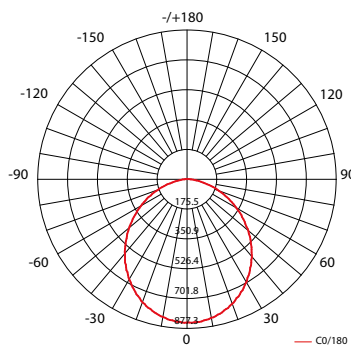

NOVÉ

PRO-RIO DISC TRACKLIGHT

CE IP20

- Kruhové svítidlo vhodné pro obecné osvětlení
- LED tracklight mohou být instalována v kombinaci s Global, Eurotrack a Nordic 3-fázovou reflektorovou lištou
- Velmi dobré podání barev (Ra>90 standard)
- Kryt z extrudovaného hliníku s práškovým nástřikem v bílé nebo černé barvě
- Vybaveno integrovaným LED napájením
- Svítidlo je otočné a sklápěné

- Rond tracklight for general lighting
- Fits Prolumia, Global, Eutrack and Nordic 3-Phase Track
- Very good color rendering (Ra>90 default)
- Housing made of extruded aluminum, powder-coated in white or black
- Integrated driver
- Rotatable and tiltable

PŘEHLED PRODUKTŮ (ARTICLE TREE)

Obj.č. Art.no.	Barva Color	Teplota chromatičnosti Color temperature
411070 / x / x	x	x
	3: Bílá (White)	0: 3000K
	4: Černá (Black)	1: 4000K
		3: 2700K

5 LET ZÁRUKA
YEARS WARRANTY

TECHNICKÉ SPECIFIKACE (TECHNICAL SPECIFICATIONS)

Verze Version	Příkon Power consumption [W]	Světelný tok Light output [LM]			Účinnost (Power factor)	Obj.č. Art.no.
		2700K	3000K	4200K		
Ø 300mm	32 W	2460	2570	2790	> 0.95	411070xx

Světelný zdroj (Light source): Luminus SMD3014 LED
Úhel vyzařování (Beam angle): 120°
Index podání barev (Color rendering): Ra >90
Provozní teplota (Operating temperature): -20°C - +40°C
Živonost (hod.) (Rated life hours): > 50,000
LED napájení (včetně) (LED driver (included)): CE
Napájení (Input): 220 - 240V AC 50-60Hz
Třída ochrany (Safety class): Třída II (Class II)