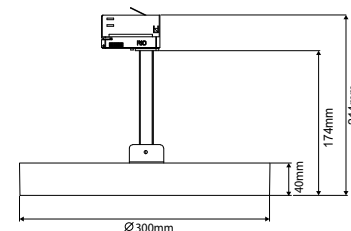

NOVÉ

PRO-RIO DISC TRACKLIGHT

CE IP20

- Kruhové svítidlo vhodné pro obecné osvětlení
- LED tracklight mohou být instalována v kombinaci s Global, Eurotrack a Nordic 3-fázovou reflektorovou lištou
- Velmi dobré podání barev (Ra>90 standard)
- Kryt z extrudovaného hliníku s práškovým nástřikem v bílé nebo černé barvě
- Vybaveno integrovaným LED napájením
- Svítidlo je otočné a sklápěné

- Rond tracklight for general lighting
- Fits Prolumia, Global, Eutrack and Nordic 3-Phase Track
- Very good color rendering (Ra>90 default)
- Housing made of extruded aluminum, powder-coated in white or black
- Integrated driver
- Rotatable and tiltable

PŘEHLED PRODUKTŮ (ARTICLE TREE)

Obj.č. Art.no.	Barva Color	Teplota chromatičnosti Color temperature
411070 / x / x	x	x
	3: Bílá (White)	0: 3000K
	4: Černá (Black)	1: 4000K
		3: 2700K

5 LET ZÁRUKA
YEARS WARRANTY

TECHNICKÉ SPECIFIKACE (TECHNICAL SPECIFICATIONS)

Verze Version	Příkon Power consumption [W]	Světelný tok Light output [LM]			Účinnost (Power factor)	Obj.č. Art.no.
		2700K	3000K	4200K		
Ø 300mm	32 W	2460	2570	2790	> 0.95	411070xx

Světelný zdroj (Light source): Luminus SMD3014 LED
Úhel vyzařování (Beam angle): 120°
Index podání barev (Color rendering): Ra >90
Provozní teplota (Operating temperature): -20°C - +40°C
Živonost (hod.) (Rated life hours): > 50,000
LED napájení (včetně) (LED driver (included)): CE
Napájení (Input): 220 - 240V AC 50-60Hz
Třída ochrany (Safety class): Třída II (Class II)