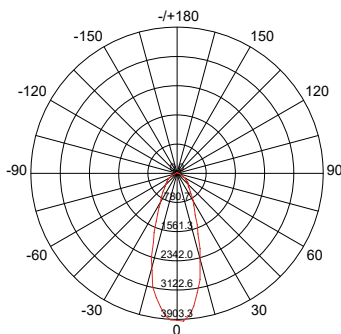

DIAGRAM NA ZÁKLADĚ 41102X40 (3000K, 40°, RA>90)  
 DIAGRAMS BASED ON 41102X40 (3000K, 40°, RA>90)