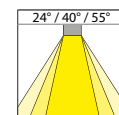

LED PRO-RIO TRACKLIGHT SÉRIE (LED PRO-RIO TRACKLIGHT SERIES)

PRO-RIO TRACKLIGHT E

CE IP20

- LED tracklight mohou být instalována v kombinaci s Global, Eurotrack a Nordic 3-fázovou reflektorovou lištou
- Atraktivní minimalistický vzhled díky integrovanému LED napájení
- Velmi dobré podání barev (Ra>90 standard): ideální pro maloobchodní aplikace
- Kryt z extrudovaného hliníku s práškovým nástřikem v bílé, černé nebo světle šedé barvě
- Vybavenou zrcadlovou optikou s úhly vyzařování (24°, 40° a 55°) a zapuštěným LED modulem zabráňujícím rušivému oslnění
- Svítidlo je otočné 350° a sklápěné 90°

- LED track light can be installed in combination with Global, Eutrack and Nordic 3-phase spotlight rail
- Attractive appearance thanks to the fixture's integrated LED power supply
- Very good color rendering (Ra>90 default): ideal for retail applications
- Housing made of extruded aluminum, powder-coated in white, black or light grey
- Fitted with mirror optics (beam angle 24°, 40° or 55°) and recessed LED module to avoid disturbing glare
- The fixture is 350° rotatable and 90° tiltable

PŘEHLED PRODUKTŮ (ARTICLE TREE)

Obj.č. Art.no.	Svítidlo Fixture	Index podání barev / Úhel vyzařování Color rendering index / Beam angle	Teplota chromatičnosti Color temperature
41106/ .. / .. / ..	X	X	X
	2: Bílá (White), 3-fázová lišta (phase rail)	3: Ra > 90, 24° reflektor	0: 3000K
	5: Černá (Black), 3-fázová lišta (phase rail)	4: Ra > 90, 40° reflektor	1: 4000K
	8: Světle šedá (Light grey), 3-fázová lišta (phase rail)	5: Ra > 90, 55° reflektor	3: 2700K
		6: Ra > 95, 24° reflektor	
		7: Ra > 95, 40° reflektor	
		8: Ra > 95, 55° reflektor	

5 LET ZÁRUKA
YEARS WARRANTY

TECHNICKÉ SPECIFIKACE (TECHNICAL SPECIFICATIONS)