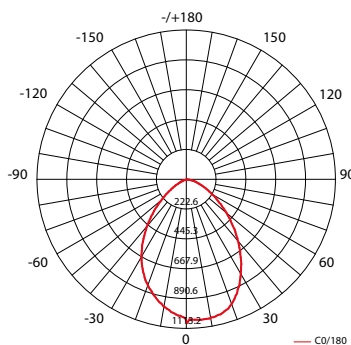

NOVÉ

PRO-RIO LINEAR TRACKLIGHT CE IP20 ▽ □

- Lineární svítidlo vhodné pro obecné osvětlení
- LED tracklight mohou být instalována v kombinaci s Global, Eurotrack a Nordic 3-fázovou reflektorovou lištou
- Velmi dobré podání barev (Ra>90 standard)
- Kryt z extrudovaného hliníku s práškovým nástřikem v bílé nebo černé barvě
- Vybaveno integrovaným LED napájením

- Linear tracklight for general lighting
- Fits Prolumia, Global, Eutrack and Nordic 3-Phase Track
- Very good color rendering (Ra>90 default)
- Housing made of extruded aluminum, powder-coated in white or black
- Integrated driver

PŘEHLED PRODUKTŮ (ARTICLE TREE)

Obj.č. Art.no.	Barva Color	Teplota chromatičnosti Color temperature
411070 / x / x	x	x
	0: Bílá (White)	0: 3000K
	1: Černá (Black)	1: 4000K
		3: 2700K

5 LET ZÁRUKA
YEARS WARRANTY

TECHNICKÉ SPECIFIKACE (TECHNICAL SPECIFICATIONS)

Verze Version	Příkon Power consumption [W]	Světelný tok Light output [LM]			Účinnost (Power factor)	Obj.č. Art.no.
		2700K	3000K	4200K		
565x66x35mm	32 W	2530	2650	2870	> 0.95	411070xx

Světelný zdroj (Light source): Luminus SMD3014 LED
Úhel vyzařování (Beam angle): 100°
Index podání barev (Color rendering): Ra >90
Provozní teplota (Operating temperature): -20°C - +40°C
Živnost (hod.) (Rated life hours): > 50,000
LED napájení (včetně) (LED driver (included)): CE
Napájení (Input): 220 - 240V AC 50-60Hz
Třída ochrany (Safety class): Třída II (Class II)