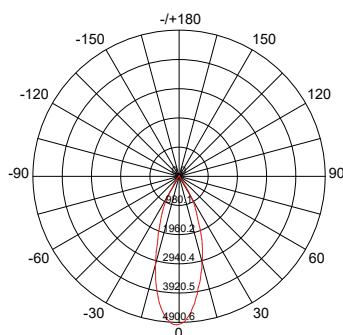

PRO-RIO TRACKLIGHT D

CE IP20

- LED tracklight mohou být instalována v kombinaci s Global, Eurotrack a Nordic 3-fázovou reflektorovou lištou
- Atraktivní minimalistický vzhled díky integrovanému LED napájení
- Velmi dobré podání barev (Ra>90 standard): ideální pro maloobchodní aplikace
- Kryt z extrudovaného hliníku s práškovým nástřikem v bílé, černé nebo světle šedé barvě
- Vybaveno zrcadlovou optikou s úhly vyzářování (24°, 40° a 55°) a zapuštěným LED modulem zabraňujícím rušivému oslnění
- Svítidlo je otočné 350° a sklopné 90°

- LED track light can be installed in combination with Global, Eutrack and Nordic 3-phase spotlight rail
- Attractive appearance thanks to the fixture's integrated LED power supply
- Very good color rendering (Ra>90 default): ideal for retail applications
- Housing made of extruded aluminum, powder-coated in white, black or light grey
- Fitted with mirror optics (beam angle 24°, 40° or 55°) and recessed LED module to avoid disturbing glare
- The fixture is 350° rotatable and 90° tiltable

PŘEHLED PRODUKTŮ (ARTICLE TREE)

Obj.č. Art.no.	Svítidlo Fixture	Index podání barev / Úhel vyzářování Color rendering index / Beam angle	Teplota chromatičnosti Color temperature
41104/ .. / .. / ..	X	X	X
	2: Bílá (White), 3-fázová lišta (phase rail)	3: Ra > 90, 24° reflektor	0: 3000K
	5: Černá (Black), 3-fázová lišta (phase rail)	4: Ra > 90, 40° reflektor	1: 4000K
	8: Světle šedá (Light grey), 3-fázová lišta (phase rail)	5: Ra > 90, 60° reflektor	3: 2700K
		6: Ra > 95, 24° reflektor	5: 3000K (triac stmívání)
		7: Ra > 95, 40° reflektor	6: 4000K (triac stmívání)
		8: Ra > 95, 60° reflektor	8: 2700K (triac stmívání)

5 LET ZÁRUKA
YEARS WARRANTY

TECHNICKÉ SPECIFIKACE (TECHNICAL SPECIFICATIONS)