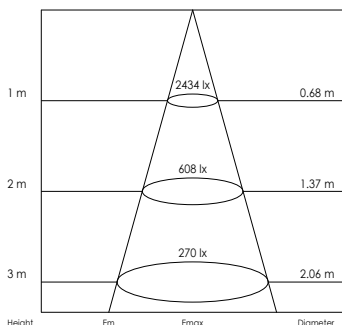

DIAGRAM NA ZÁKLADĚ 41103X40 (3000K, 40°, RA>90)  
 DIAGRAMS BASED ON 41103X40 (3000K, 40°, RA>90)