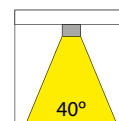

PRO-RIO TRACKLIGHT B

CE IP20

- LED tracklight mohou být instalována v kombinaci s Global, Eurotrack a Nordic 3-fázovou reflektorovou lištou
- Vysoký výkon k poměru velikosti svítidla
- Kryt z extrudovaného hliníku s práškovým nástřikem v bílé, černé nebo světle šedé barvě
- Atraktivní minimalistický vzhled díky integrovanému LED napájení
- Velmi dobré podání barev (Ra>90 standard): ideální pro maloobchodní aplikace
- Svítidlo je otočné 350° a sklopné 90°

- LED track light can be installed in combination with Global, Eurotrack and Nordic 3-phase spotlight rail
- High luminous efficiency relative to size
- Housing made of copper, powder-coated in white, black or light grey
- Extremely minimalist design, slim appearance, integrated LED power supply
- Very good color rendering (Ra>90 default): ideal for retail applications
- The fixture is 350° rotatable and 90° tiltable

PŘEHLED PRODUKTŮ (ARTICLE TREE)

Obj.č. Art.no.	Svítidlo Fixture	Index podání barev / Úhel vyzářování Color rendering index / Beam angle	Teplota chromatičnosti Color temperature
41102/ .. / .. / ..	X	X	X
	2: Bílá (White), 3-fázová lišta (phase rail)	4: Ra > 90, 40° reflektor	0: 3000K
	5: Černá (Black), 3-fázová lišta (phase rail)	7: Ra > 95, 40° reflektor	1: 4000K
	8: Světle šedá (Light grey), 3-fázová lišta (phase rail)		3: 2700K

5 LET ZÁRUKA
YEARS WARRANTY

TECHNICKÉ SPECIFIKACE (TECHNICAL SPECIFICATIONS)

Verze Version	Příkon Power consumption (W)	Světelný tok Light output (LM)			Účinnost (Power factor)	Obj.č. Art.no.
		2700K	3000K	4200K		
Pro-Rio Tracklight B	27 W	2330	2510	2700	> 0.90	41102xxx