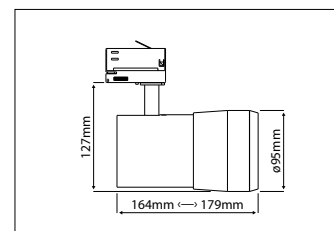

PRO-RIO TRACKLIGHT A

CE IP20

- LED tracklight mohou být instalována v kombinaci s Global, Eurotrack a Nordic 3-fázovou reflektorovou lištou
- Atraktivní vzhled díky integrovanému LED napájení
- Velmi dobré podání barev (Ra>90 standard): ideální pro maloobchodní aplikace
- Kryt z extrudovaného hliníku s práškovým nástřikem v bílé, černé nebo světle šedé barvě
- Vybaveno zrcadlovou optikou s úhly vyzařování (24° a 60°) a zapuštěným LED modulem zabraňujícím rušivému oslnění
- Svítidlo je otočné 350° a sklopné 90°

- LED track light can be installed in combination with Global, Eutrack and Nordic 3-phase spotlight rail
- Attractive appearance thanks to the fixture's integrated LED power supply
- Very good color rendering (Ra>90 default): ideal for retail applications
- Housing made of extruded aluminum, powder-coated in white, black or light grey
- Provided with adjustable lens so that the opening angle can be varied between 20° and 60°
- The fixture is 350° rotatable and 90° tiltable

PŘEHLED PRODUKTŮ (ARTICLE TREE)

Obj.č. Art.no.	Svítidlo Fixture	Index podání barev Color rendering index	Teplota chromatičnosti Color temperature
41101/ .. / .. / ..	X	X	X
	2: Bílá (White), 3-fázová lišta (phase rail)	3: Ra > 90	0: 3000K
	5: Černá (Black), 3-fázová lišta (phase rail)	6: Ra > 95	1: 4000K
	8: Světle šedá (Light grey), 3-fázová lišta (phase rail)		3: 2700K

5 LET ZÁRUKA
YEARS WARRANTY

TECHNICKÉ SPECIFIKACE (TECHNICAL SPECIFICATIONS)

Verze Version	Příkon Power consumption (W)	Světelný tok Light output (LM)			Účinnost (Power factor)	Obj.č. Art.no.
		2700K	3000K	4200K		
Pro-Rio Tracklight A	35 W	2570	2770	2980	> 0.90	41101xxx