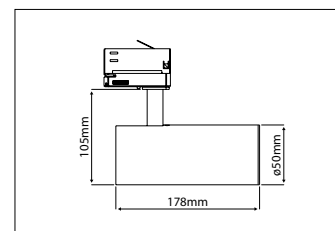

PRO-RIO TRACKLIGHT B

CE IP20

- LED tracklight mohou být instalována v kombinaci s Global, Eurotrack a Nordic 3-fázovou reflektorovou lištou
- Vysoký výkon k poměru velikosti svítidla
- Kryt z extrudovaného hliníku s práškovým nástřikem v bílé, černé nebo světle šedé barvě
- Atraktivní minimalistický vzhled díky integrovanému LED napájení
- Velmi dobré podání barev (Ra>90 standard): ideální pro maloobchodní aplikace
- Svítidlo je otočné 350° a sklopné 90°

- LED track light can be installed in combination with Global, Eurotrack and Nordic 3-phase spotlight rail
- High luminous efficiency relative to size
- Housing made of copper, powder-coated in white, black or light grey
- Extremely minimalist design, slim appearance, integrated LED power supply
- Very good color rendering (Ra>90 default): ideal for retail applications
- The fixture is 350° rotatable and 90° tiltable

PŘEHLED PRODUKTŮ (ARTICLE TREE)

Obj.č. Art.no.	Svítidlo Fixture	Index podání barev / Úhel vyzářování Color rendering index / Beam angle	Teplota chromatičnosti Color temperature
41102/ .. / .. / ..	X	X	X
	2: Bílá (White), 3-fázová lišta (phase rail)	4: Ra > 90, 40° reflektor	0: 3000K
	5: Černá (Black), 3-fázová lišta (phase rail)	7: Ra > 95, 40° reflektor	1: 4000K
	8: Světle šedá (Light grey), 3-fázová lišta (phase rail)		3: 2700K

5 LET ZÁRUKA
YEARS WARRANTY

TECHNICKÉ SPECIFIKACE (TECHNICAL SPECIFICATIONS)

Verze Version	Příkon Power consumption (W)	Světelný tok Light output (LM)			Účinnost (Power factor)	Obj.č. Art.no.
		2700K	3000K	4200K		
Pro-Rio Tracklight B	27 W	2330	2510	2700	> 0.90	41102xxx