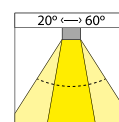

PRO-RIO TRACKLIGHT A

CE IP20

- LED tracklight mohou být instalována v kombinaci s Global, Eurotrack a Nordic 3-fázovou reflektorovou lištou
- Atraktivní vzhled díky integrovanému LED napájení
- Velmi dobré podání barev (Ra>90 standard): ideální pro maloobchodní aplikace
- Kryt z extrudovaného hliníku s práškovým nástřikem v bílé, černé nebo světle šedé barvě
- Vybaveno zrcadlovou optikou s úhly vyzařování (24° a 60°) a zapuštěným LED modulem zabraňujícím rušivému oslnění
- Svítidlo je otočné 350° a sklopné 90°

- LED track light can be installed in combination with Global, Eutrack and Nordic 3-phase spotlight rail
- Attractive appearance thanks to the fixture's integrated LED power supply
- Very good color rendering (Ra>90 default): ideal for retail applications
- Housing made of extruded aluminum, powder-coated in white, black or light grey
- Provided with adjustable lens so that the opening angle can be varied between 20° and 60°
- The fixture is 350° rotatable and 90° tiltable

PŘEHLED PRODUKTŮ (ARTICLE TREE)

Obj.č. Art.no.	Svítidlo Fixture	Index podání barev Color rendering index	Teplota chromatičnosti Color temperature
41101/ .. / .. / ..	X	X	X
	2: Bílá (White), 3-fázová lišta (phase rail)	3: Ra > 90	0: 3000K
	5: Černá (Black), 3-fázová lišta (phase rail)	6: Ra > 95	1: 4000K
	8: Světle šedá (Light grey), 3-fázová lišta (phase rail)		3: 2700K

5 LET ZÁRUKA
YEARS WARRANTY

TECHNICKÉ SPECIFIKACE (TECHNICAL SPECIFICATIONS)

Verze Version	Příkon Power consumption (W)	Světelný tok Light output (LM)			Účinnost (Power factor)	Obj.č. Art.no.
		2700K	3000K	4200K		
Pro-Rio Tracklight A	35 W	2570	2770	2980	> 0.90	41101xxx