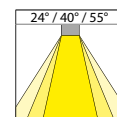

PRO-RIO TRACKLIGHT D

CE IP20

- LED tracklight mohou být instalována v kombinaci s Global, Eurotrack a Nordic 3-fázovou reflektorovou lištou
- Atraktivní minimalistický vzhled díky integrovanému LED napájení
- Velmi dobré podání barev (Ra>90 standard): ideální pro maloobchodní aplikace
- Kryt z extrudovaného hliníku s práškovým nástřikem v bílé, černé nebo světle šedé barvě
- Vybaveno zrcadlovou optikou s úhly vyzářování (24°, 40° a 55°) a zapuštěným LED modulem zabraňujícím rušivému oslnění
- Svítidlo je otočné 350° a sklopné 90°

- LED track light can be installed in combination with Global, Eutrack and Nordic 3-phase spotlight rail
- Attractive appearance thanks to the fixture's integrated LED power supply
- Very good color rendering (Ra>90 default): ideal for retail applications
- Housing made of extruded aluminum, powder-coated in white, black or light grey
- Fitted with mirror optics (beam angle 24°, 40° or 55°) and recessed LED module to avoid disturbing glare
- The fixture is 350° rotatable and 90° tiltable

PŘEHLED PRODUKTŮ (ARTICLE TREE)

Obj.č. Art.no.	Svítidlo Fixture	Index podání barev / Úhel vyzářování Color rendering index / Beam angle	Teplota chromatičnosti Color temperature
41104/ .. / .. / ..	X	X	X
	2: Bílá (White), 3-fázová lišta (phase rail)	3: Ra > 90, 24° reflektor	0: 3000K
	5: Černá (Black), 3-fázová lišta (phase rail)	4: Ra > 90, 40° reflektor	1: 4000K
	8: Světle šedá (Light grey), 3-fázová lišta (phase rail)	5: Ra > 90, 60° reflektor	3: 2700K
		6: Ra > 95, 24° reflektor	5: 3000K (triac stmívání)
		7: Ra > 95, 40° reflektor	6: 4000K (triac stmívání)
		8: Ra > 95, 60° reflektor	8: 2700K (triac stmívání)

5 LET ZÁRUKA
YEARS WARRANTY

TECHNICKÉ SPECIFIKACE (TECHNICAL SPECIFICATIONS)