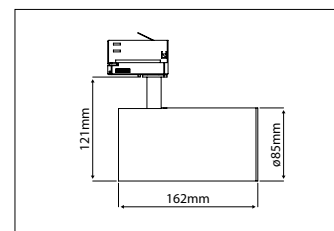

DIAGRAM NA ZÁKLADĚ 41104X40 (3000K, 40°, RA>90)  
 DIAGRAMS BASED ON 41104X40 (3000K, 40°, RA>90)