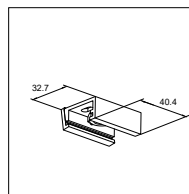

Montážní prvek pro přisazenou montáž Ceiling bracket

Materiál (Material): Hliník (Aluminium)
Rozměry (Size): 33x40,4mm

Bílá (White): 41093124 / Černá (Black): 41093224