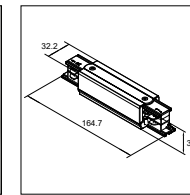

L-spojka (zem vnější / vnitřní)
L-coupler (earth outside / inside)

Materiál (Material): Měď (Copper) + Polykarbonát (PC)
Rozměry (Size): 98x32x33mm

Vnější (Outside): Bílá (White): 41093114 / Černá (Black): 41093214

Vnitřní (Inside): Bílá (White): 41093115 / Černá (Black): 41093215

I-spojka
I-coupler

Materiál (Material): Měď (Copper) + Polykarbonát (PC)
Rozměry (Size): 165x32x33mm

Bílá (White): 41093116 / Černá (Black): 41093216

Materiál (Material): Měď (Copper) + Polykarbonát (PC)
Rozměry (Size): 225x32x33mm

Bílá (White): 41093118 / Černá (Black): 41093218

T-spojka (zem vnitřní pravá / levá)
T-coupler (earth inside right / left)

Materiál (Material): Měď (Copper) + Polykarbonát (PC)
Rozměry (Size): 165x98x33mm

Pravá (Right): Bílá (White): 41093119 / Černá (Black): 41093219

Levá (Left): Bílá (White): 41093120 / Černá (Black): 41093220