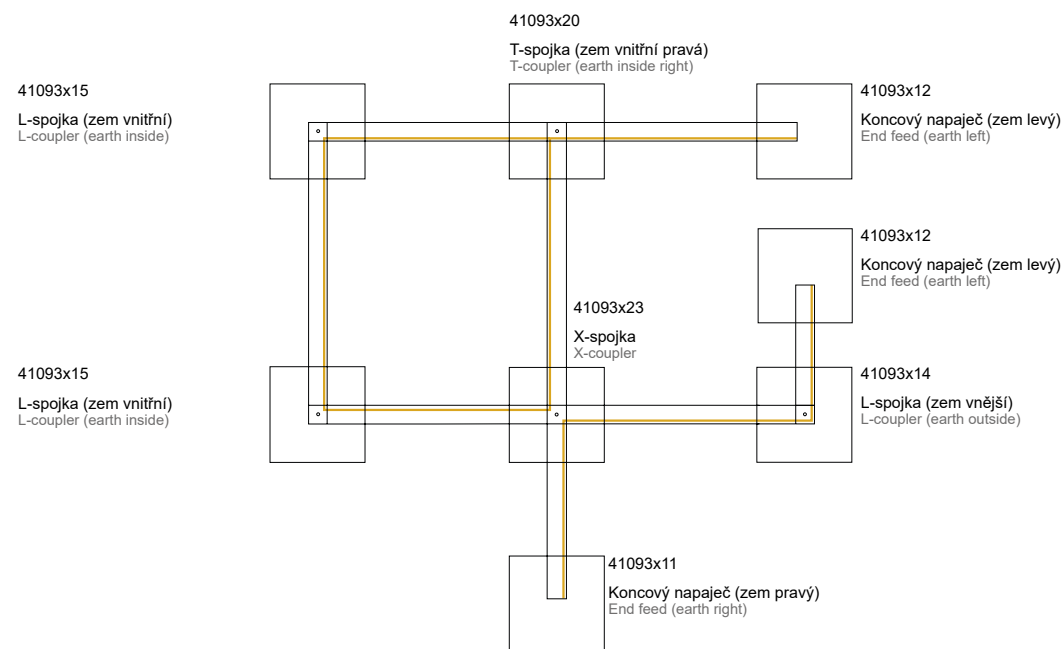

Koncovka
End cap

Materiál (Material): Polykarbonát (PC)
Rozměry (Size): 31x32x33mm

Bílá (White): 41093110 / Černá (Black): 41093210

Koncový napáječ zem pravý / levý
End feed (earth right / left)

Materiál (Material): Měď (Copper) + Polykarbonát (PC)
Rozměry (Size): 100x32x33mm

Pravý: Bílá (White): 41093111 / Černá (Black): 41093211

Levý: Bílá (White): 41093112 / Černá (Black): 41093212

Minispojka přímá
Mini straight coupler

Materiál (Material): Měď (Copper) + Polykarbonát (PC)
Rozměry (Size): 70x31x26mm

Bílá (White): 41093113 / Černá (Black): 41093213

L-spojka (zem vnější / vnitřní)
L-coupler (earth outside / inside)

Materiál (Material): Měď (Copper) + Polykarbonát (PC)
Rozměry (Size): 98x32x33mm

Vnější (Outside): Bílá (White): 41093114 / Černá (Black): 41093214

Vnitřní (Inside): Bílá (White): 41093115 / Černá (Black): 41093215

I-spojka
I-coupler

Materiál (Material): Měď (Copper) + Polykarbonát (PC)
Rozměry (Size): 165x32x33mm

Bílá (White): 41093116 / Černá (Black): 41093216

Flexibilní spojka
Flexible coupler

Materiál (Material): Měď (Copper) + Polykarbonát (PC)
Rozměry (Size): 240x32x33mm

Bílá (White): 41093117 / Černá (Black): 41093217

Polohovatelná spojka
Flexible hard connector

Materiál (Material): Měď (Copper) + Polykarbonát (PC)
Rozměry (Size): 225x32x33mm

Bílá (White): 41093118 / Černá (Black): 41093218

T-spojka (zem vnitřní pravá / levá)
T-coupler (earth inside right / left)

Materiál (Material): Měď (Copper) + Polykarbonát (PC)
Rozměry (Size): 165x98x33mm

Pravá (Right): Bílá (White): 41093119 / Černá (Black): 41093219

Levá (Left): Bílá (White): 41093120 / Černá (Black): 41093220