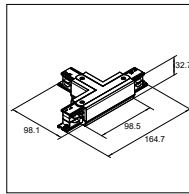

Materiál (Material): Měď (Copper) + Polykarbonát (PC)
Rozměry (Size): 225x32x33mm

Bílá (White): 41093118 / Černá (Black): 41093218

T-spojka (zem vnitřní pravá / levá)
T-coupler (earth inside right / left)

Materiál (Material): Měď (Copper) + Polykarbonát (PC)
Rozměry (Size): 165x98x33mm

Pravá (Right): Bílá (White): 41093119 / Černá (Black): 41093219

Levá (Left): Bílá (White): 41093120 / Černá (Black): 41093220

LED 3-FÁZOVÁ LIŠTA (LED 3-PHASE TRACK)

Příslušenství (Accessories)

T-spojka (zem vnější pravá / levá) T-coupler (earth inside right / left)

Materiál (Material): Měď (Copper) + Polykarbonát (PC)
Rozměry (Size): 165x98x33mm

Pravá (Right): Bílá (White): 41093121/ Černá (Black): 41093221

Levá (Left): Bílá (White): 41093122 / Černá (Black): 41093222

X-spojka X-coupler

Materiál (Material): Měď (Copper) + Polykarbonát (PC)
Rozměry (Size): 165x165x33mm