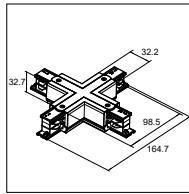

X-spojka X-coupler

Materiál (Material): Měď (Copper) + Polykarbonát (PC)
Rozměry (Size): 165x165x33mm

Bílá (White): 41093123 / Černá (Black): 41093223