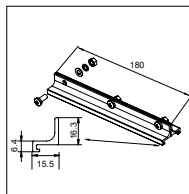

LED 3-FÁZOVÁ LIŠTA (LED 3-PHASE TRACK)

Příslušenství (Accessories)

T-spojka (zem vnější pravá / levá) T-coupler (earth inside right / left)

Materiál (Material): Měď (Copper) + Polykarbonát (PC)
Rozměry (Size): 165x98x33mm

Pravá (Right): Bílá (White): 41093121/ Černá (Black): 41093221

Levá (Left): Bílá (White): 41093122 / Černá (Black): 41093222

X-spojka X-coupler

Materiál (Material): Měď (Copper) + Polykarbonát (PC)
Rozměry (Size): 165x165x33mm

Bílá (White): 41093123 / Černá (Black): 41093223

Montážní prvek pro přisazenou montáž Ceiling bracket

Materiál (Material): Hliník (Aluminium)
Rozměry (Size): 33x40,4mm

Bílá (White): 41093124 / Černá (Black): 41093224

Upevňovací držák Support bracket

Materiál (Material): Hliník (Aluminium)
Rozměry (Size): 165x32x33mm

Bílá (White): 41093125 / Černá (Black): 41093225

Set pro závěsnou montáž Suspension kit

Materiál (Material): Polykarbonát (PC) + Ocel (Steel)
Délka lanka (Wire length): 1500mm