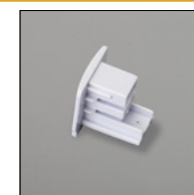

Koncovka
End cap

Materiál (Material): Polykarbonát (PC)
Rozměry (Size): 31x32x33mm

Bílá (White): 41093110 / Černá (Black): 41093210