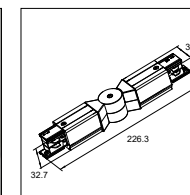

Vnitřní (Inside): Bílá (White): 41093115 / Černá (Black): 41093215

I-spojka
I-coupler

Materiál (Material): Měď (Copper) + Polykarbonát (PC)
Rozměry (Size): 165x32x33mm

Bílá (White): 41093116 / Černá (Black): 41093216

Flexibilní spojka
Flexible coupler

Materiál (Material): Měď (Copper) + Polykarbonát (PC)
Rozměry (Size): 240x32x33mm

Bílá (White): 41093117 / Černá (Black): 41093217

Polohovatelná spojka
Flexible hard connector

Materiál (Material): Měď (Copper) + Polykarbonát (PC)
Rozměry (Size): 225x32x33mm

Bílá (White): 41093118 / Černá (Black): 41093218

T-spojka (zem vnitřní pravá / levá)
T-coupler (earth inside right / left)

Materiál (Material): Měď (Copper) + Polykarbonát (PC)
Rozměry (Size): 165x98x33mm

Pravá (Right): Bílá (White): 41093119 / Černá (Black): 41093219

Levá (Left): Bílá (White): 41093120 / Černá (Black): 41093220