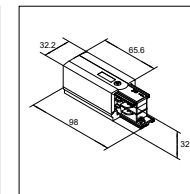

Bílá (White): 41093110 / Černá (Black): 41093210

Koncový napáječ zem pravý / levý
End feed (earth right / left)

Materiál (Material): Měď (Copper) + Polykarbonát (PC)
Rozměry (Size): 100x32x33mm

Pravý: Bílá (White): 41093111 / Černá (Black): 41093211

Levý: Bílá (White): 41093112 / Černá (Black): 41093212

Minispojka přímá
Mini straight coupler

Materiál (Material): Měď (Copper) + Polykarbonát (PC)
Rozměry (Size): 70x31x26mm

Bílá (White): 41093113 / Černá (Black): 41093213

L-spojka (zem vnější / vnitřní)
L-coupler (earth outside / inside)

Materiál (Material): Měď (Copper) + Polykarbonát (PC)
Rozměry (Size): 98x32x33mm

Vnější (Outside): Bílá (White): 41093114 / Černá (Black): 41093214

Materiál (Material): Měď (Copper) + Polykarbonát (PC)
Rozměry (Size): 165x98x33mm

Pravá (Right): Bílá (White): 41093119 / Černá (Black): 41093219

Levá (Left): Bílá (White): 41093120 / Černá (Black): 41093220