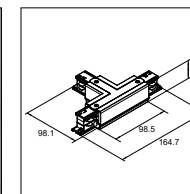

Flexibilní spojka
Flexible coupler

Materiál (Material): Měď (Copper) + Polykarbonát (PC)
Rozměry (Size): 240x32x33mm

Bílá (White): 41093117 / Černá (Black): 41093217

Polohovatelná spojka
Flexible hard connector

Materiál (Material): Měď (Copper) + Polykarbonát (PC)
Rozměry (Size): 225x32x33mm

Bílá (White): 41093118 / Černá (Black): 41093218

T-spojka (zem vnitřní pravá / levá)
T-coupler (earth inside right / left)

Materiál (Material): Měď (Copper) + Polykarbonát (PC)
Rozměry (Size): 165x98x33mm

Pravá (Right): Bílá (White): 41093119 / Černá (Black): 41093219

Levá (Left): Bílá (White): 41093120 / Černá (Black): 41093220

LED 3-FÁZOVÁ LIŠTA (LED 3-PHASE TRACK)

Příslušenství (Accessories)

T-spojka (zem vnější pravá / levá) T-coupler (earth inside right / left)

Materiál (Material): Měď (Copper) + Polykarbonát (PC)
Rozměry (Size): 165x98x33mm