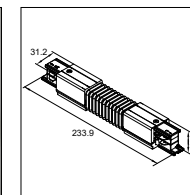

L-spojka (zem vnější / vnitřní)
L-coupler (earth outside / inside)

Materiál (Material): Měď (Copper) + Polykarbonát (PC)
Rozměry (Size): 98x32x33mm

Vnější (Outside): Bílá (White): 41093114 / Černá (Black): 41093214

Vnitřní (Inside): Bílá (White): 41093115 / Černá (Black): 41093215

I-spojka
I-coupler

Materiál (Material): Měď (Copper) + Polykarbonát (PC)
Rozměry (Size): 165x32x33mm

Bílá (White): 41093116 / Černá (Black): 41093216

Flexibilní spojka
Flexible coupler

Materiál (Material): Měď (Copper) + Polykarbonát (PC)
Rozměry (Size): 240x32x33mm

Bílá (White): 41093117 / Černá (Black): 41093217

Polohovatelná spojka
Flexible hard connector

Materiál (Material): Měď (Copper) + Polykarbonát (PC)
Rozměry (Size): 225x32x33mm

Bílá (White): 41093118 / Černá (Black): 41093218

T-spojka (zem vnitřní pravá / levá)
T-coupler (earth inside right / left)