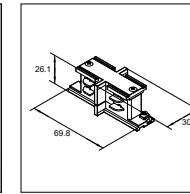

Bílá (White): 41093110 / Černá (Black): 41093210

Koncový napáječ zem pravý / levý
End feed (earth right / left)

Materiál (Material): Měď (Copper) + Polykarbonát (PC)
Rozměry (Size): 100x32x33mm

Pravý: Bílá (White): 41093111 / Černá (Black): 41093211

Levý: Bílá (White): 41093112 / Černá (Black): 41093212

Minispojka přímá
Mini straight coupler

Materiál (Material): Měď (Copper) + Polykarbonát (PC)
Rozměry (Size): 70x31x26mm

Bílá (White): 41093113 / Černá (Black): 41093213

L-spojka (zem vnější / vnitřní)
L-coupler (earth outside / inside)

Materiál (Material): Měď (Copper) + Polykarbonát (PC)
Rozměry (Size): 98x32x33mm

Vnější (Outside): Bílá (White): 41093114 / Černá (Black): 41093214