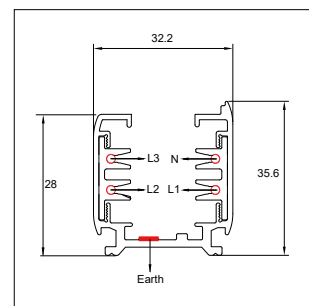

LED 3-Fázová lišta
LED 3-Phase Track
Přisazená- / Montáž do závěsu
Surface- / Pendant mounting

- Vysoce kvalitní 3-fázová přisazená lišta
- Vyrobeno z vysoce kvalitního hliníku
- Měděné vodiče
- PVC izolace
- Snadné krácení na požadovanou délku
- Snadná instalace pomocí dodávaného příslušenství

Použití: Retail, muzea, výstavy, restaurace, hotely, apod.

- High quality surface mounted 3-phase track
- Made out of first-class aluminium
- Wiring made out of pure copper
- PVC insulation
- Can be cut in size easily
- Easy installation with the supplied accessories

Applications: Retail, museums, exhibitions, restaurants, hotels, etc.

41093/ .. / 0 / ..

Délka v mm
Length in mm

1. 1: 1000mm
2. 2: 2000mm
3. 3: 3000mm
4. 4: 4000mm

Barevné provedení
Color of the rail

1. 1: Bílá
   White
2. 2: Černá
   Black

CE IP20

Příklad instalace
Example earthing circuit

UJISTĚTE SE, PROSÍM, KTERÝ TYP SPOJEK JE VHODNÝ PRO VAŠE PŘIPOJENÍ.
PAY ATTENTION TO THE TYPE OF CONNECTION YOU WILL NEED.