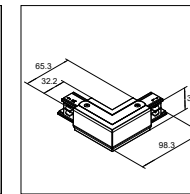

Levý: Bílá (White): 41093112 / Černá (Black): 41093212

Minispojka přímá
Mini straight coupler

Materiál (Material): Měď (Copper) + Polykarbonát (PC)
Rozměry (Size): 70x31x26mm

Bílá (White): 41093113 / Černá (Black): 41093213

L-spojka (zem vnější / vnitřní)
L-coupler (earth outside / inside)

Materiál (Material): Měď (Copper) + Polykarbonát (PC)
Rozměry (Size): 98x32x33mm

Vnější (Outside): Bílá (White): 41093114 / Černá (Black): 41093214

Vnitřní (Inside): Bílá (White): 41093115 / Černá (Black): 41093215

I-spojka
I-coupler

Materiál (Material): Měď (Copper) + Polykarbonát (PC)
Rozměry (Size): 165x32x33mm

Bílá (White): 41093116 / Černá (Black): 41093216

Materiál (Material): Měď (Copper) + Polykarbonát (PC)
Rozměry (Size): 165x98x33mm

Pravá (Right): Bílá (White): 41093119 / Černá (Black): 41093219

Levá (Left): Bílá (White): 41093120 / Černá (Black): 41093220