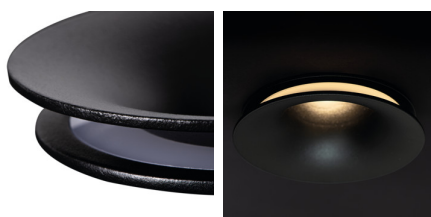

Ozdobný prsten-komponent svítidla

Kanlux AJAS je zajímavý model ozdobného prstenu. Vyznačuje se především neobvyklým světelným efektem. Díky pouzdru skládajícímu se ze dvou trvale spojených prvků světlo také lehce osvětluje strop. Svítidlo Kanlux AJAS bude jedinečnou ozdobou v každé místnosti, zejména po zapnutí světla.

VŠEOBECNÉ ÚDAJE:

Barva: černá

Místo montáže: k zabudování do stropu

Místo použití: uvnitř

Minimální vzdálenost od osvětlovaného objektu: 0,5m

dekorativní kroužek bez keramického držáku: ano

Vyměnitelný světelný zdroj: ano

Materiál korpusu: hliníková slitina, plast

Regulace úhlu svítidla: chybějící

Stupeň krytí IP: 20

Ozdobný prsten-komponent svítidla