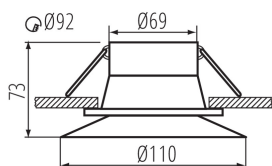

Ozdobný prsten-komponent svítidla

Kanlux AJAS je zajímavý model ozdobného prstenu. Vyznačuje se především neobvyklým světelným efektem. Díky pouzdru skládajícímu se ze dvou trvale spojených prvků světlo také lehce osvětluje strop. Svítidlo Kanlux AJAS bude jedinečnou ozdobou v každé místnosti, zejména po zapnutí světla.

VŠEOBECNÉ ÚDAJE:

Barva: černá

Místo montáže: k zabudování do stropu

Místo použití: uvnitř

Minimální vzdálenost od osvětlovaného objektu: 0,5m

dekorativní kroužek bez keramického držáku: ano

Vyměnitelný světelný zdroj: ano

Výrobek není určen k pokrytí termoizolačním materiálem: ano

Zdroj světla v balení: ne

Výška [mm]: 73

Průměr [mm]: 110

Montážní otvor [mm]: Ø92

TECHNICKÉ ÚDAJE:

Jmenovité napětí [V]: 12 AC; 12 DC; 220-240 AC

Maximální výkon [W]: max 10

Třída ochrany před úrazem elektrickým proudem: II/III

Zdroj světla: MR16/PAR16

Patice: Gx5,3/GU10

Rozsah okolních teplot, kterým může být výrobek vystaven [°C]: 5÷25

Svítidlo je určeno světelným zdrojům s energetickými třídami: A++,A+,A

Materiál korpusu: hliníková slitina, plast

Regulace úhlu svítidla: chybějící

Stupeň krytí IP: 20