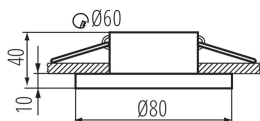

Ozdobný prsten-komponent svítidla

IP
44/20

Kanlux FLINI jsou stropní svítidla určená pro koupelny a místnosti s vysokou vlhkostí. Díky své konstrukci jsou odolné vůči vlhkosti (IP44). Kanlux FLINI jsou k dispozici ve dvou tvarech - kulatém a čtvercovém. Můžeme si vybrat svítidlo v matné bílé nebo matné černé barvě. Dvě takové univerzální barvy nám umožní přizpůsobit tyto žárovky téměř každému interiéru. Kanlux FLINI díky svému designu, připomíná malou stropní lampu, která dále podporuje jejich použití bez ohledu na styl naší koupelny.

VŠEOBECNÉ ÚDAJE:

Barva: bílá

Místo montáže: k zabudování do stropu

Místo použití: uvnitř

Minimální vzdálenost od osvětlovaného objektu: 0,5m

dekorativní kroužek bez keramického držáku: ano

Vyměnitelný světelný zdroj: ano

Výrobek není určen k pokrytí termoizolačním materiálem: ano

Zdroj světla v balení: ne

Výška [mm]: 50

Průměr [mm]: 80

Montážní otvor [mm]: Ø60

TECHNICKÉ ÚDAJE:

Jmenovité napětí [V]: 12 AC; 12 DC; 220-240 AC

Maximální výkon [W]: max 10

Třída ochrany před úrazem elektrickým proudem: II/III

Zdroj světla: MR16/PAR16

Patice: Gx5,3/GU10

Svítidlo je určeno světelným zdrojům s energetickými třídami: A++,A+,A

Materiál korpusu: hliníková slitina

Regulace úhlu svítidla: chybějící

Stupeň krytí IP: 44/20