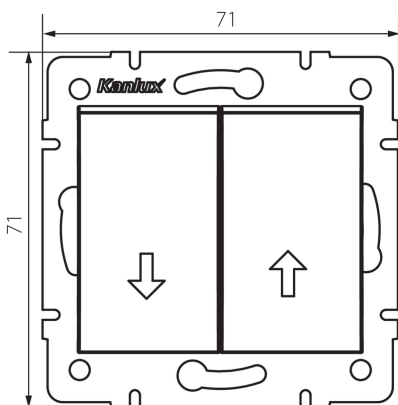

### VŠEOBECNÉ ÚDAJE:

**Barva:** bílá

**Místo montáže:** k zabudování do zdi

**Podsvícení:** ne

**Šířka [mm]:** 71

**Výška [mm]:** 71

**Průměr montážní krabice:** 60

**Montážní hloubka:** 25

### TECHNICKÉ ÚDAJE:

**Jmenovité napětí [V]:** 250 AC

**Materiál:** ABS

**Materiál kontaktů:** CuZn70

**Typ svorky:** šroubová svorka

**Plast:** ABS

**Počet táhel:** 2

**Jmenovitý proud [AX]:** 10

**Stupeň krytí IP:** 20