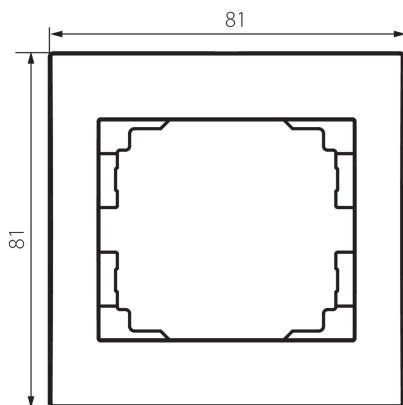

25294 LOGI 02-1460-041 gr

Jednoduchý vodorovný rámeček

VŠEOBECNÉ ÚDAJE:

Barva: grafit

Šířka [mm]: 80

Výška [mm]: 81

TECHNICKÉ ÚDAJE:

Materiál: ABS