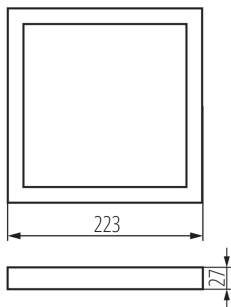

**31088 SP FRAME N 18W-S**

Příslušenství ke svítidlu typu downlight

**VŠEOBECNÉ ÚDAJE:****Barva:** bílá**Délka [mm]:** 223**Šířka [mm]:** 223**Výška [mm]:** 27**TECHNICKÉ ÚDAJE:****Materiál:** plast