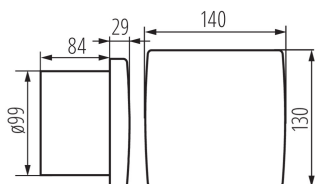

Potravní ventilátor

VŠEOBECNÉ ÚDAJE:

Barva: stříbrná

Místo montáže: k zabudování do zdi

Místo použití: uvnitř

Délka [mm]: 140

Šířka [mm]: 101

Výška [mm]: 130

Montážní otvor [mm]: Ø100

TECHNICKÉ ÚDAJE:

Jmenovité napětí [V]: 220-240 AC

Jmenovitá frekvence [Hz]: 50/60

Maximální výkon [W]: 19

Třída ochrany před úrazem elektrickým proudem: II

Otáčky motoru: 2550

Typ ložiska: kuličkové

Typ přípojky: svorkovnice

Rozsah průměrů používaných vodičů [mm²]: 1

Akustický tlak [dB]: 39.5

Objem průtoku vzduchu [m³/h]: 100

Příkon motoru [W]: 19

Stupeň krytí IP: X4

Stupeň ochrany: II

DALŠÍ INFORMACE:

- produkt je dostupný pouze pro zákazníky Kanlux Česká Republika
- počet otáček: 2550/min
- objemový průtok vzdušiny 100m³/h
- hladina hluku 39,5dB (A)