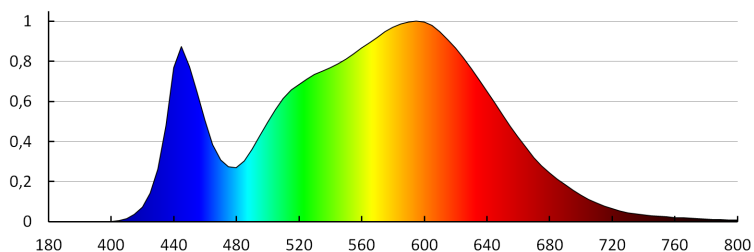

DALŠÍ INFORMACE:

- 5 let záruky shodně s podmínkami záručního prohlášení dostupného na internetové stránce
- Je nutné doplnit vhodnou LED nabíječku z nabídky KANLUX
- Sada obsahuje LED panel bez nabíječky.
- Výrobek s kódem 28024 je určený pro alternativní velikost stropních systémů (625mmx625mm)

KANLUX S.A. (kat 28003) BRAVO PU36W6060NW SR / LDC (Polar)