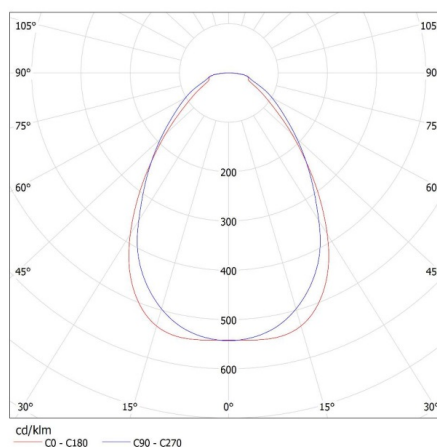

KANLUX S.A. (kat 28003) BRAVO PU36W6060NW SR / LDC (Polar)