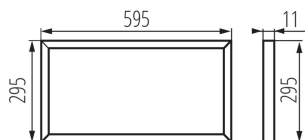

Vestavný LED panel

Panely Kanlux BRAVO P/PU jsou speciálně vybrané komponenty pro ještě větší spokojenost z jejich použití. Hliníkový rám, speciálně vybrané LED diody, reflektor a difuzor pro rozptýlení světla jsou jen některé z výhod panelů Kanlux BRAVO LED P/PU. Další výhodou těchto panelů je vysoký světelný tok (120 lm/W). Panely Kanlux BRAVO LED neobsahují napájení.

VŠEOBECNÉ ÚDAJE:

Barva: bílá

Místo montáže: k zabudování do stropu

Místo použití: uvnitř

Minimální vzdálenost od osvětlovaného objektu: 0,5m

Vyměnitelný světelný zdroj: ne

Výrobek není určen k pokrytí termoizolačním materiálem: ano

Napájecí zdroj v balení: ne

Délka [mm]: 595

Šířka [mm]: 295

Výška [mm]: 11

Délka vodiče [m]: 0.05

Integrovaný LED zdroj světla: ano

TECHNICKÉ ÚDAJE:

Napájecí proud [mA]: 750

Maximální výkon [W]: 28

Třída ochrany před úrazem elektrickým proudem: III

Materiál difuzoru: plast

Typ diody: LED SMD

Světelný tok [lm]: 3360

Barva světla: bílá

Teplota chromatičnosti [K]: 4000

Stejnorodost barev [SDCM]: ≤6

Index podání barev Ra: ≥80

Životnost [h]: 30000

Koeficient udržení světelného toku vůči ukončení nominální doby použitelnosti: L70B50

Počet cyklů zap/vyp: ≥15000

Úhel svícení [°]: 90

Světelná účinnost [lm/W]: 120

Rozsah okolních teplot, kterým může být výrobek vystaven [°C]: 5÷25

Materiál korpusu: ocel

Materiál panelu/rámu: hliníková slitina

Typ přípojky: kabel zakončený vidlicí

Typ vodiče: H03VVH2-F