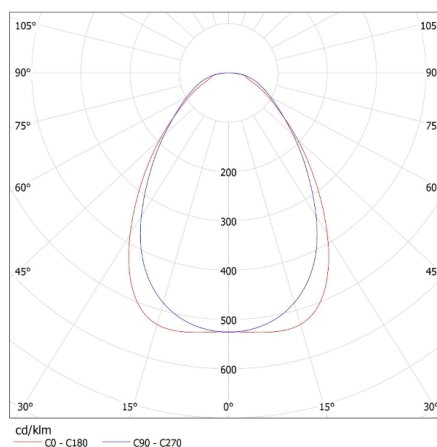

KANLUX S.A. (kat 28551) BRAVO PU28W3060NW W / LDC (Polar)