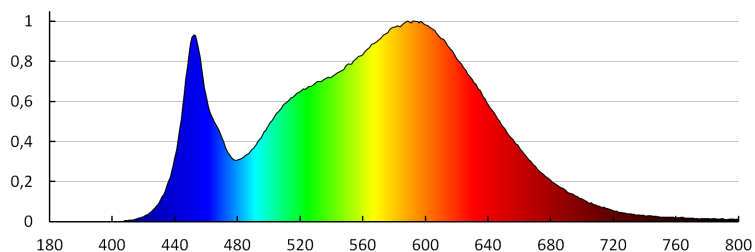

DALŠÍ INFORMACE:

- 5 let záruky shodně s podmínkami záručního prohlášení dostupného na internetové stránce
- Je nutné doplnit vhodnou LED nabíječku z nabídky KANLUX
- Sada obsahuje LED panel bez nabíječky.
- Výrobek s kódem 28024 je určený pro alternativní velikost stropních systémů (625mmx625mm)

KANLUX S.A. (kat 28551) BRAVO PU28W3060NW W / LDC (Polar)