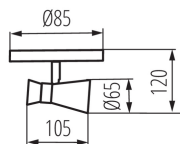

Přisazené svítidlo

DESIGN
unique

Kanlux MILENO je odpovědí na nejnovější trendy. Zajímavý design, lesk a originální tvar -to jsou výhody této série. Velké množství modelů svítidla Kanlux MILENO nabízí spoustu možností designu.

VŠEOBECNÉ ÚDAJE:

Barva: stříbrná / měděná

Místo montáže: k usazení na zeď, k usazení na strop

Místo použití: uvnitř

Minimální vzdálenost od osvětlovaného objektu: 0,5m

Vyměnitelný světelný zdroj: ano

Zdroj světla v balení: ne

Šířka [mm]: 105

Výška [mm]: 120

Průměr [mm]: 85

TECHNICKÉ ÚDAJE:

Jmenovité napětí [V]: 220-240 AC

Jmenovitá frekvence [Hz]: 50/60

Maximální výkon [W]: max 35

Třída ochrany před úrazem elektrickým proudem: I

Zdroj světla: PAR16

Patice: GU10

Rozsah okolních teplot, kterým může být výrobek vystaven [°C]: 5÷25

Svítidlo je určeno světelným zdrojům s energetickými třídami: A++,A+,A,B,C,D,E

Materiál korpusu: ocel

Typ přípojky: šroubová svorkovnice

Rozsah průměrů používaných vodičů [mm²]: 1÷2,5

Svítidlo pohyblivé v horizontálním rozsahu [°]: 300

Svítidlo pohyblivé ve vertikální rozsahu [°]: 80

Stupeň krytí IP: 20