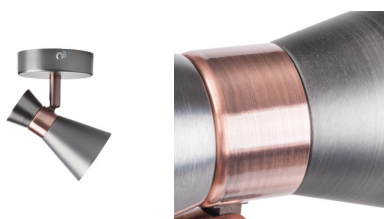

Přisazené svítidlo

DESIGN  
unique

Kanlux MILENO je odpovědí na nejnovější trendy. Zajímavý design, lesk a originální tvar -to jsou výhody této série. Velké množství modelů svítidla Kanlux MILENO nabízí spoustu možností designu.

### VŠEOBECNÉ ÚDAJE:

**Barva:** stříbrná / měděná

**Místo montáže:** k usazení na zeď, k usazení na strop

**Místo použití:** uvnitř

**Minimální vzdálenost od osvětlovaného objektu:** 0,5m

**Vyměnitelný světelný zdroj:** ano

**Rozsah okolních teplot, kterým může být výrobek vystaven [°C]:** 5÷25

**Svítidlo je určeno světelným zdrojům s energetickými třídami:** A++,A+,A,B,C,D,E

**Materiál korpusu:** ocel

**Typ přípojky:** šroubová svorkovnice