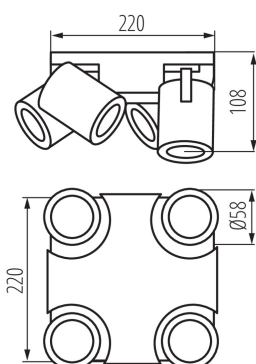

Přisazené svítidlo

MO
DE
RN
design

Spoty Kanlux LAURIN nabízí širokou škálu směrových nástěnných i stropních svítidel. Čistý minimalistický design lze použít v různých místnostech. Další předností této řady svítidel je snadná změna nasměrování světla.

VŠEOBECNÉ ÚDAJE:

Barva: bílá

Místo montáže: k usazení na zeď, k usazení na strop

Místo použití: uvnitř

Minimální vzdálenost od osvětlovaného objektu: 0,5m

Vyměnitelný světelný zdroj: ano

Zdroj světla v balení: ne

Délka [mm]: 220

Šířka [mm]: 220

Výška [mm]: 108

TECHNICKÉ ÚDAJE:

Jmenovité napětí [V]: 220-240 AC

Jmenovitá frekvence [Hz]: 50/60

Maximální výkon [W]: 4 x max 35

Třída ochrany před úrazem elektrickým proudem: I

Zdroj světla: PAR16

Patice: GU10

Rozsah okolních teplot, kterým může být výrobek vystaven [°C]: 5÷25

Svítidlo je určeno světelným zdrojům s energetickými třídami: A++,A+,A,B,C,D,E

Materiál korpusu: hliníková slitina

Typ přípojky: šroubová svorkovnice

Rozsah průměrů používaných vodičů [mm²]: 1÷2,5

Svítidlo pohyblivé v horizontálním rozsahu [°]: 310

Svítidlo pohyblivé ve vertikální rozsahu [°]: 90

Stupeň krytí IP: 20