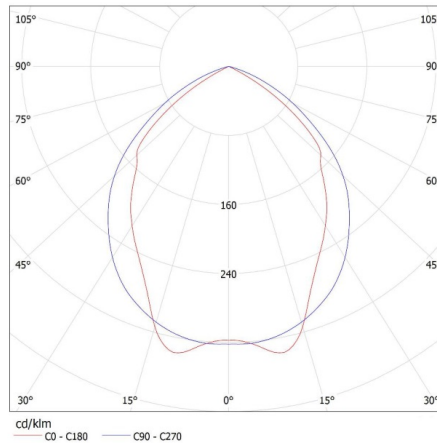

KANLUX S.A. (kat 22673) REGIS 4LED 418 PT + GLASSv2 / Krzywa rozsyłu światła (biegunowo)