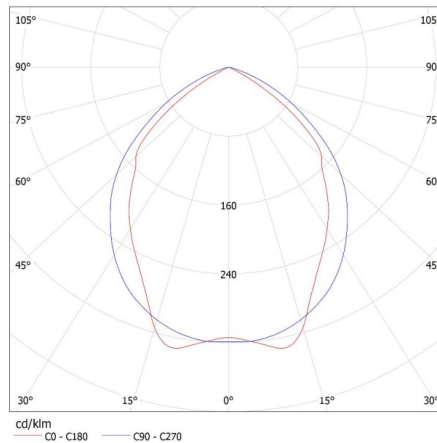

KANLUX S.A. (kat 22673) REGIS 4LED 418 PT + T8 Mleodo / Krzywa rozsyłu światła (biegunowo)

PŘÍSLUŠENSTVÍ:

72333 CLP-REGIS/PT

CLP-REGIS/PT montážní držák, slouží pro vestavnou montáž svítidla do SDK. 4ks v balení.