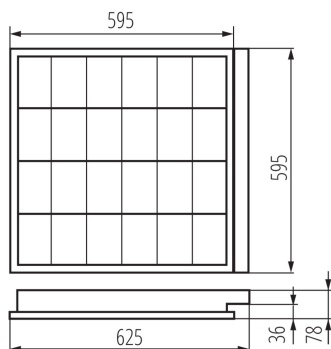

Vestavné rastrové svítidlo

Svítidla Kanlux REGIS 4LED jsou tradiční vestavná rastrová svítidla přizpůsobená pro zářivky T8 LED. Vyrábějí se v Polsku z komponentů od polských dodavatelů. Rastry jsou stále velmi populární řešení osvětlení kancelářských nebo průmyslových interiérů.

VŠEOBECNÉ ÚDAJE:

Barva: bílá

Místo montáže: k zabudování do stropu

Místo použití: uvnitř

Minimální vzdálenost od osvětlovaného objektu: 0,5m

Vyměnitelný světelný zdroj: ano

Výrobek není určen k pokrytí termoizolačním materiálem: ano

Zdroj světla v balení: ne

Napájení zářivek T8 LED: jednostranné

Délka [mm]: 625

Šířka [mm]: 595

Výška [mm]: 78

TECHNICKÉ ÚDAJE:

Jmenovité napětí [V]: 220-240 AC

Jmenovitá frekvence [Hz]: 50/60

Maximální výkon [W]: 4 x max 18

Třída ochrany před úrazem elektrickým proudem: I

Zdroj světla: T8 LED

Patice: G13

Rozsah okolních teplot, kterým může být výrobek vystaven [°C]: 5÷25

Svítidlo je určeno světelným zdrojům s energetickými třídami: A++,A+,A

Materiál korpusu: ocel

Materiál reflektoru: hliníková slitina

Typ přípojky: samosvorná svorkovnice

Rozsah průměrů používaných vodičů [mm²]: 1÷2,5

Stupeň krytí IP: 20