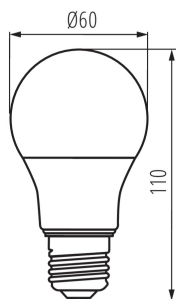

iQ-LED

Kanlux

27282 IQ-LEDDIM A60 5,5W-WW

Světelný zdroj LED

Kanlux IQ-LED to je fotobiologická bezpečnost, spolehlivost a příznivá barevná teplota pro oči. Teď tohle všechno v nové verzi s patičí E27 - verze IQ-LEDDIM navíc lze stmívat. Žárovky IQ-LED zajišťují naprostý uživatelský komfort a bezpečnost, kterou potvrzuje certifikát TÜV Rheinland.

VŠEOBECNÉ ÚDAJE:

Barva: bílá

Lampa je určena pro dekorativní osvětlení: nevztahuje se

Lampa je určena ke stmívání: ano

Možnost spolupráce se stmívačem: ano

Výška [mm]: 110

Průměr [mm]: 60

TECHNICKÉ ÚDAJE:

Jmenovité napětí [V]: 220-240 AC

Jmenovitá frekvence [Hz]: 50/60

Účinnost svítidla: 0.5

Jmenovitý výkon [W]: 5.5

Materiál: plast

Zdroj světla: A60

Typ diody: LED SMD

Celkový jmenovitý světelný tok [lm]: 470

Barva světla: teplá bílá

Teplota chromatičnosti [K]: 2700

Stejnorodost barev [SDCM]: ≤6

Index podání barev Ra: ≥80

Jmenovitá životnost lampy [h]: 25000

Počet cyklů zap/vyp: ≥40000

Jmenovitý úhel záření [°]: 240

Nominální úhel záření [°]: 240

EEL světelného zdroje: A+

Jmenovitý proud zdroje [mA]: 31

Roční spotřeba energie [kWh]/1000h: 6

Světelná účinnost [lm/W]: 85

Doba zapálení [s]: ≤0,5

Doba nahřívání lampy na 60% plného světelného toku [s]: zanedbatelný

Doba nahřívání lampy na 95% [s]: <2

Ukazatel předčasného ukončení životnosti lampy: <5% po