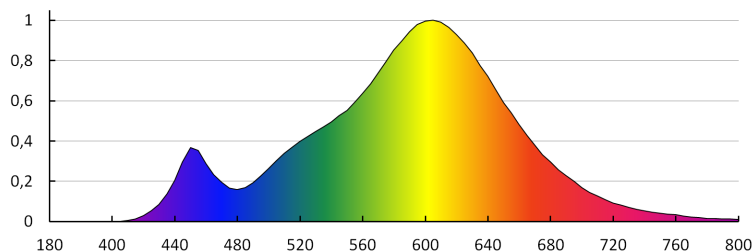

1000h

Koeficient životnosti svítidla po uplynutí 6000h [%]: ≥ 90

Koeficient zadržení světelného toku na konci jmenovité životnosti [%]: ≥ 70

Koeficient udržení světelného toku po uplynutí 6000h [%]: ≥ 80

Prohlášení o ekvivalentnosti výkonu [W]: 40

Tvar světelného zdroje: Standardní

KANLUX S.A. (kat 27282) IQ-LEDDIM A60 5,5W-WW / LDC (Polar)