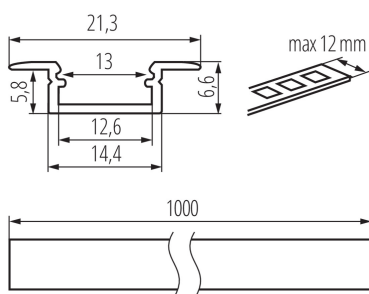

Hliníkový profil

Vestavný dekorativní osvětlovací profil

VŠEOBECNÉ ÚDAJE:

Barva: eloxovaný
Délka [mm]: 1000
Šířka [mm]: 21.3
Výška [mm]: 6.6

TECHNICKÉ ÚDAJE:

Materiál: hliníková slitina

PŘÍSLUŠENSTVÍ:

26564 SHADE J/K-FR Matný difuzor pro hliníkový profil, 10 ks v balení, SHADE J/K-FR (26564)