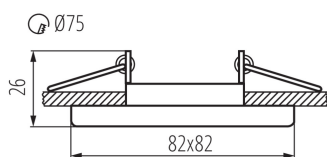

Ozdobný prsten-komponent svítidla

Bodová svítidla NESTA jsou dostupná ve verzi výklopná nebo pevná. Jsou určena pro vestavnou montáž do stropu a velmi dobře se hodí jako pomocné osvětlení v domácnostech, kavárnách, restauracích, všude tam, kde chceme zvýraznit zajímavé prvky místnosti. Sestavením do skupin, umožní těmto svítidlům úspěšně plnit funkci hlavního osvětlení.

VŠEOBECNÉ ÚDAJE:

Barva: matný chrom

Povinnost používání samostínících lamp: ano

Místo montáže: k zabudování do stropu

Místo použití: uvnitř

Minimální vzdálenost od osvětlovaného objektu: 0,5m

dekorativní kroužek bez keramického držáku: ano

Vyměnitelný světelný zdroj: ano

Výrobek není určen k pokrytí termoizolačním materiálem: ano

Zdroj světla v balení: ne

Délka [mm]: 82

Šířka [mm]: 82

Výška [mm]: 26

Montážní otvor [mm]: Ø75

TECHNICKÉ ÚDAJE:

Svítidlo je určeno světelným zdrojům s energetickými třídami: A++,A+,A,B,C,D,E

Materiál korpusu: hliníková slitina

Regulace úhlu svítidla: v jedné ose

Regulace úhlu svítidla [°]: 30

Stupeň krytí IP: 20

Ozdobný prsten-komponent svítidla