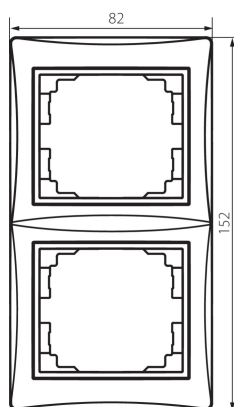

24826 DOMO 01-1520-003 kr

Dvojnásobný vertikální rámeček

VŠEOBECNÉ ÚDAJE:

Barva: krémová

Šířka [mm]: 81

Výška [mm]: 152

TECHNICKÉ ÚDAJE:

Materiál: PC

Plast: PC