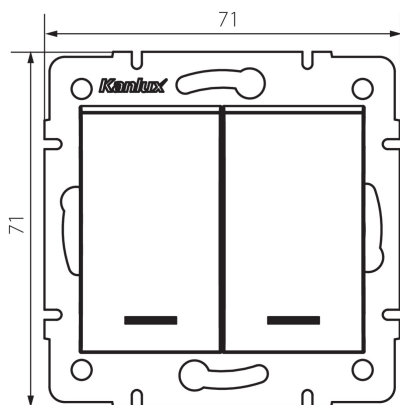

25130 LOGI 02-1023-103 kr

Dvojité tlačítko LED

VŠEOBECNÉ ÚDAJE:

Barva: krémová

Místo montáže: k zabudování do zdi

Podsvícení: ano

Šířka [mm]: 71

Výška [mm]: 71

Průměr montážní krabice: 60

Montážní hloubka: 25

TECHNICKÉ ÚDAJE:

Jmenovité napětí [V]: 250 AC

Materiál: ABS

Materiál kontaktů: CuZn70

Typ svorky: šroubová svorka

Plast: ABS

Počet táhel: 2

Jmenovitý proud [AX]: 10

Stupeň krytí IP: 20