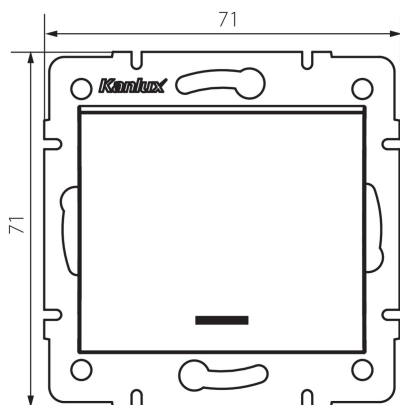

25141 LOGI 02-1140-103 kr

Schodišťový spínač LED

VŠEOBECNÉ ÚDAJE:

Barva: krémová

Místo montáže: k zabudování do zdi

Podsvícení: ano

Šířka [mm]: 71

Výška [mm]: 71

Průměr montážní krabice: 60

Montážní hloubka: 25

TECHNICKÉ ÚDAJE:

Jmenovité napětí [V]: 250 AC

Materiál: ABS

Materiál kontaktů: CuZn70

Typ svorky: šroubová svorka

Plast: ABS

Počet táhel: 1

Jmenovitý proud [AX]: 10

Stupeň krytí IP: 20