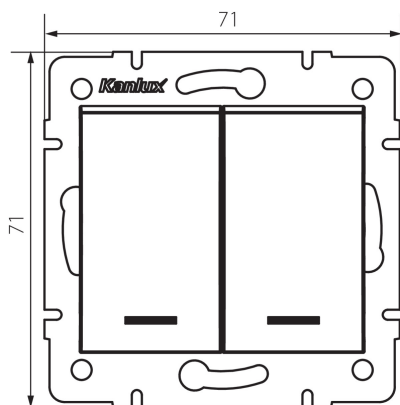

## 25198 LOGI 02-1120-143 sr

Vypínač dvojitý lustrový s LED

### VŠEOBECNÉ ÚDAJE:

**Barva:** stříbrná

**Místo montáže:** k zabudování do zdi

**Podsvícení:** ano

**Šířka [mm]:** 71

**Výška [mm]:** 71

**Průměr montážní krabice:** 60

**Montážní hloubka:** 25

### TECHNICKÉ ÚDAJE:

**Jmenovité napětí [V]:** 250 AC

**Materiál:** ABS

**Materiál kontaktů:** CuZn70

**Typ svorky:** šroubová svorka

**Plast:** ABS

**Počet táhel:** 2

**Jmenovitý proud [AX]:** 10

**Stupeň krytí IP:** 20