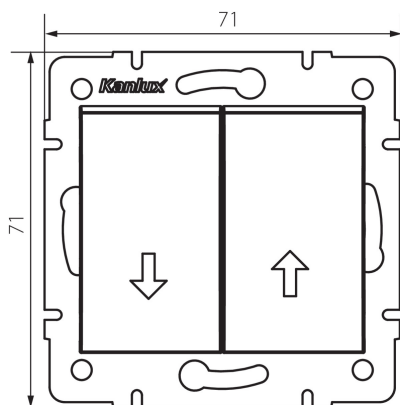

25217 LOGI 02-1310-143 sr

Žaluziové tlačítko

VŠEOBECNÉ ÚDAJE:

Barva: stříbrná

Místo montáže: k zabudování do zdi

Podsvícení: ne

Šířka [mm]: 71

Výška [mm]: 71

Průměr montážní krabice: 60

Montážní hloubka: 25

TECHNICKÉ ÚDAJE:

Jmenovité napětí [V]: 250 AC

Materiál: ABS

Materiál kontaktů: CuZn70

Typ svorky: šroubová svorka

Plast: ABS

Počet táhel: 2

Jmenovitý proud [AX]: 10

Stupeň krytí IP: 20