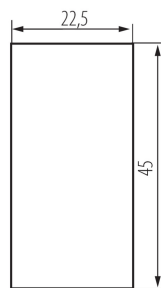

25305 BIURO 04-1050-102 bi

Schodišťový spínač

VŠEOBECNÉ ÚDAJE:

Barva: bílá

Místo montáže: slot 45x45

Podsvícení: nevztahuje se

Šířka [mm]: 22.5

Výška [mm]: 45

Montážní hloubka: 25

TECHNICKÉ ÚDAJE:

Jmenovité napětí [V]: 250 AC

Materiál: ABS

Typ svorky: šroubová svorka

Plast: ABS

Počet táhel: 1

Počet modulů: 1

Jmenovitý proud [AX]: 16