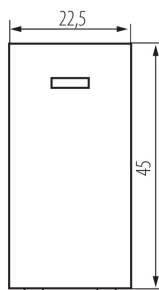

25308 BIURO 04-1080-102 bi

Tlačítko LED

VŠEOBECNÉ ÚDAJE:

Barva: bílá

Místo montáže: slot 45x45

Podsvícení: ano

Šířka [mm]: 22.5

Výška [mm]: 45

Montážní hloubka: 25

TECHNICKÉ ÚDAJE:

Jmenovité napětí [V]: 250 AC

Materiál: ABS

Typ svorky: šroubová svorka

Plast: ABS

Počet táhel: 1

Počet modulů: 1

Jmenovitý proud [AX]: 10