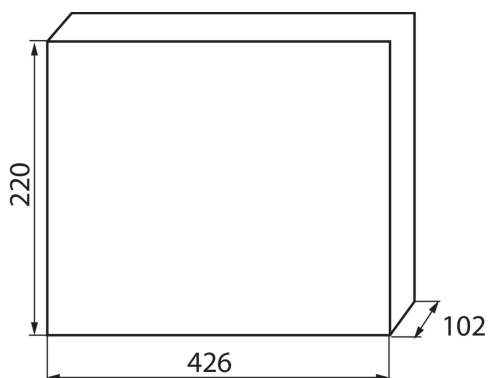

23619 KDB-F18T

Rozvaděč série KDB

VŠEOBECNÉ ÚDAJE:

Barva: bílá / modrá

Barva dveří: modrá

Místo montáže: k zabudování do zdi

Délka [mm]: 426

Šířka [mm]: 102

Výška [mm]: 220

TECHNICKÉ ÚDAJE:

Jmenovité napětí [V]: 230/400 AC

Jmenovitý proud [A]: 63

Jmenovitá frekvence [Hz]: 50/60

Třída ochrany před úrazem elektrickým proudem: II

Materiál: plast

Počet modulů: 18P

Teplotní odolnost [°C]: 650

Stupeň IK: 07

Stupeň krytí IP: 30

Počet řádků: 1