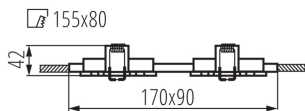

Stropní bodové svítidlo

Kanlux SEIDY je populární rodina svítidel, ve které si můžeme vybrat od 1 do 4 bodovek. Vytvoříme perfektní osvětlení kaváren, interiérů hotelů a domácností.

VŠEOBECNÉ ÚDAJE:

Barva: černá anodovaná

Povinnost používání samostínících lamp: ano

Místo montáže: k zabudování do stropu

Místo použití: uvnitř

Minimální vzdálenost od osvětlovaného objektu: 0,5m

Vyměnitelný světelný zdroj: ano

Výrobek není určen pro montáž na normálně hořlavém povrchu: >35W

Výrobek není určen k pokrytí termoizolačním materiálem: ano

Zdroj světla v balení: ne

Délka [mm]: 170

Šířka [mm]: 90

Výška [mm]: 39

Montážní otvor [mm]: 155x80

Délka vodiče [m]: 0.12

TECHNICKÉ ÚDAJE:

Jmenovité napětí [V]: 12 AC; 12 DC

Maximální výkon [W]: 2 x max 50

Třída ochrany před úrazem elektrickým proudem: III

Zdroj světla: MR16

Patice: Gx5,3

Rozsah okolních teplot, kterým může být výrobek vystaven [°C]: 5÷25

Svítidlo je určeno světelným zdrojům s energetickými třídami: A++, A+, A, B, C, D, E

Materiál korpusu: hliníková slitina

Typ přípojky: volné konce kabelů

Průřez kabelu [mm²]: 0.75

Regulace úhlu svítidla: v jedné ose

Regulace úhlu svítidla [°]: 30

Stupeň krytí IP: 20