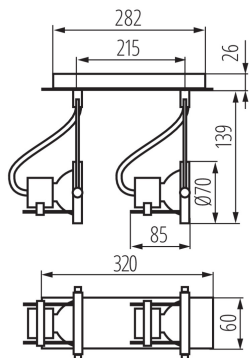

VŠEOBECNÉ ÚDAJE:

Barva: matný chrom
Místo montáže: k usazení na zeď, k usazení na strop
Místo použití: uvnitř
Minimální vzdálenost od osvětlovaného objektu: 0,5m
Vyměnitelný světelný zdroj: ano
Zdroj světla v balení: ne
Délka [mm]: 320
Šířka [mm]: 60
Výška [mm]: 165

TECHNICKÉ ÚDAJE:

Jmenovité napětí [V]: 220-240 AC
Jmenovitá frekvence [Hz]: 50/60
Maximální výkon [W]: 2 x max 50
Třída ochrany před úrazem elektrickým proudem: I
Zdroj světla: PAR16
Patice: GU10
Rozsah okolních teplot, kterým může být výrobek vystaven [°C]: 5÷25
Svítidlo je určeno světelným zdrojům s energetickými třídami: A++,A+,A,B,C,D,E
Materiál korpusu: ocel
Typ přípojky: šroubová svorkovnice
Rozsah průměrů používaných vodičů [mm²]: 1÷2,5
Svítidlo pohyblivé v horizontálním rozsahu [°]: 320
Svítidlo pohyblivé ve vertikální rozsahu [°]: 90
Stupeň krytí IP: 20