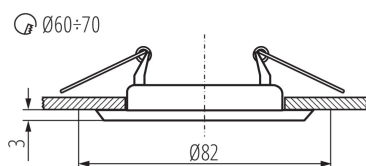

Stropní bodové svítidlo

Bodovky ARGUS jsou nejpobulárnější a zároveň vzhledově nejjednodušší vestavná bodová svítidla. Rozmanitost tvarů a barev umožní každému milovníku klasiky, najít něco pro sebe. Bodovky jsou určeny pro světelné zdroje s patičí Gx5,3 (12V).

VŠEOBECNÉ ÚDAJE:

Barva: matný chrom
Povinnost používání samostínících lamp: ano
Místo montáže: k zabudování do stropu
Místo použití: uvnitř
Minimální vzdálenost od osvětlovaného objektu: 0,5m
Vyměnitelný světelný zdroj: ano
Výrobek není určen pro montáž na normálně hořlavém povrchu: >35W
Výrobek není určen k pokrytí termoizolačním materiálem: ano
Zdroj světla v balení: ne
Výška [mm]: 34
Průměr [mm]: 82
Montážní otvor [mm]: Ø60-70
Délka vodiče [m]: 0.12

TECHNICKÉ ÚDAJE:

Jmenovité napětí [V]: 12 AC; 12 DC
Maximální výkon [W]: max 50
Třída ochrany před úrazem elektrickým proudem: III
Zdroj světla: MR16
Patice: Gx5,3
Rozsah okolních teplot, kterým může být výrobek vystaven [°C]: 5÷25
Svítidlo je určeno světelným zdrojům s energetickými třídami: A+, A, B, C, D, E
Materiál korpusu: ocel
Typ přípojky: volné konce kabelů
Průřez kabelu [mm²]: 0.75
Regulace úhlu svítidla: chybějící
Stupeň krytí IP: 20