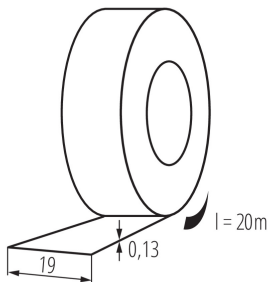

### VŠEOBECNÉ ÚDAJE:

**Barva:** červená

**Délka [mm]:** 2000

**Šířka [mm]:** 19