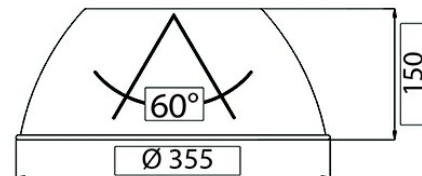

Rozložení světla: **Symetrický**

Typ příslušenství: **Reflektor**

Vlastnosti krytu: **Ostatní, jiné**

Výstup světla: **Přímý**

Výška / hloubka [mm]: **150**

Záruka McLED [M]: **24**

McLED[®] **LEDtec**

ML-619.001.63.0
Reflector AL 60°