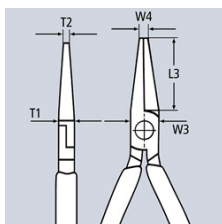

30 15 140

Kleště typu Langbeck

- Vysoce zatížitelné úchopové kleště odolné proti opotřebení
- Různé tvary čelistí
- Chromvanadová elektroocel, kovaná, kalená v oleji
 - Tvar: dlouhé ploché čelisti
 - Tvar: plochy čelistí ozubené

Č. výr.	30 15 140
EAN	4003773042914
Kleště	chromované
Rukojeti	s vícesložkovými návleky
Tvar	1
Hlava	
T1 mm	8,0
W3 mm	15,0
W4 mm	2,5
T2 mm	4,0
L3 mm	42,0
Délka mm	140
Hmotnost netto g	106

Technické změny a omyly vyhrazeny