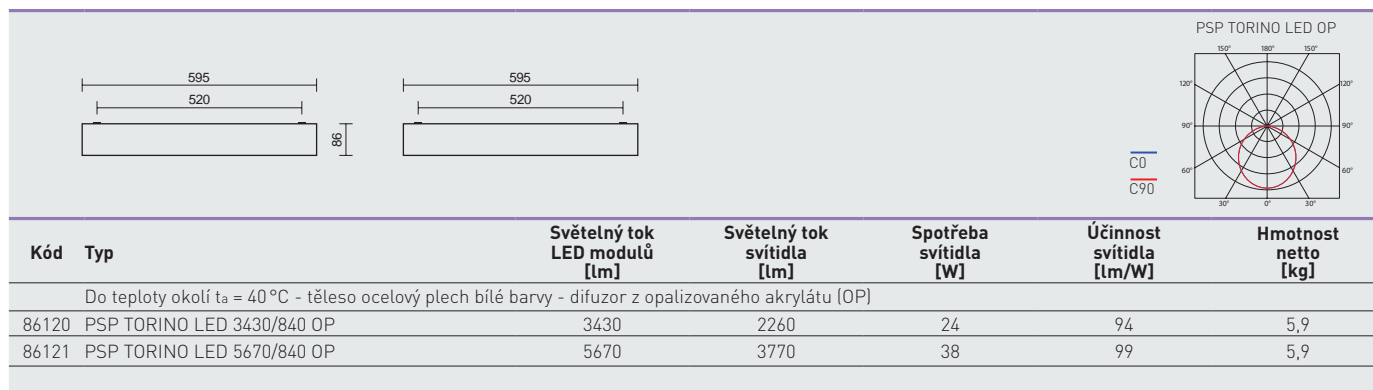

## VÝHODY

- Krytí svítidla **IP20**
- Maximální teplota okolí až do  **$t_a = 40^\circ\text{C}$**
- Životnost: 50 000 hodin / L90B10
- Difuzor: opalizovaný akrylát (OP)
- Až o 45 % nižší spotřeba el. energie ve srovnání s trubicemi T5
- V provedení DALI možnost konstantního světelného toku po celou dobu životnosti (CLO)
- Standardní provedení CRI > 80: 4000 K
- Na vyžádání CRI > 80: 3000 K
- Možnost dodání ve stmívatelném či nouzovém provedení

## TECHNICKÝ POPIS

- Krytí svítidla: IP20
- Maximální teplota okolí:  $t_a = 40^\circ\text{C}$ ,  
Maximální teplota okolí:  $t_a = 25^\circ\text{C}$  v provedení se záložním zdrojem M1h, M3h
- Maximální účinnost svítidla: 99 lm/W
- Uvedené hodnoty spotřeby a světelného toku jsou v toleranci  $\pm 7,5\%$
- Standardní provedení CRI > 80: 4000 K
- Životnost: 50 000 hodin / L90B10
- Difuzor: opalizovaný akrylát (OP)
- Těleso: ocelový plech bílé barvy [RAL 9003]
- Svorkovnice: bezšroubová třípólová
- Kabelová vývodka: gumová (SBS)
- Elektro vybavení: LED moduly, nestmívatelný napaječ nebo napaječ DALI