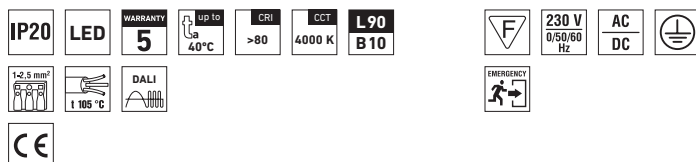

# PSP TORINO LED OP

... interiérové, čtvercové, přisazené.

## VÝHODY

- Krytí svítidla **IP20**
- Maximální teplota okolí až do  **$t_a = 40^\circ\text{C}$**
- Životnost: 50 000 hodin / L90B10
- Difuzor: opalizovaný akrylát (OP)
- Až o 45 % nižší spotřeba el. energie ve srovnání s trubicemi T5
- V provedení DALI možnost konstantního světelného toku po celou dobu životnosti (CLO)
- Standardní provedení CRI > 80: 4000 K
- Na vyžádání CRI > 80: 3000 K
- Možnost dodání ve stmívatelném či nouzovém provedení

## TECHNICKÝ POPIS

- Krytí svítidla: IP20
- Maximální teplota okolí:  $t_a = 40^\circ\text{C}$ ,  
Maximální teplota okolí:  $t_a = 25^\circ\text{C}$  v provedení se záložním zdrojem M1h, M3h
- Maximální účinnost svítidla: 99 lm/W
- Uvedené hodnoty spotřeby a světelného toku jsou v toleranci  $\pm 7,5\%$
- Standardní provedení CRI > 80: 4000 K
- Životnost: 50 000 hodin / L90B10
- Difuzor: opalizovaný akrylát (OP)
- Těleso: ocelový plech bílé barvy [RAL 9003]
- Svorkovnice: bezšroubová třípólová
- Kabelová vývodka: gumová (SBS)
- Elektro vybavení: LED moduly, nestmívatelný napaječ nebo napaječ DALI