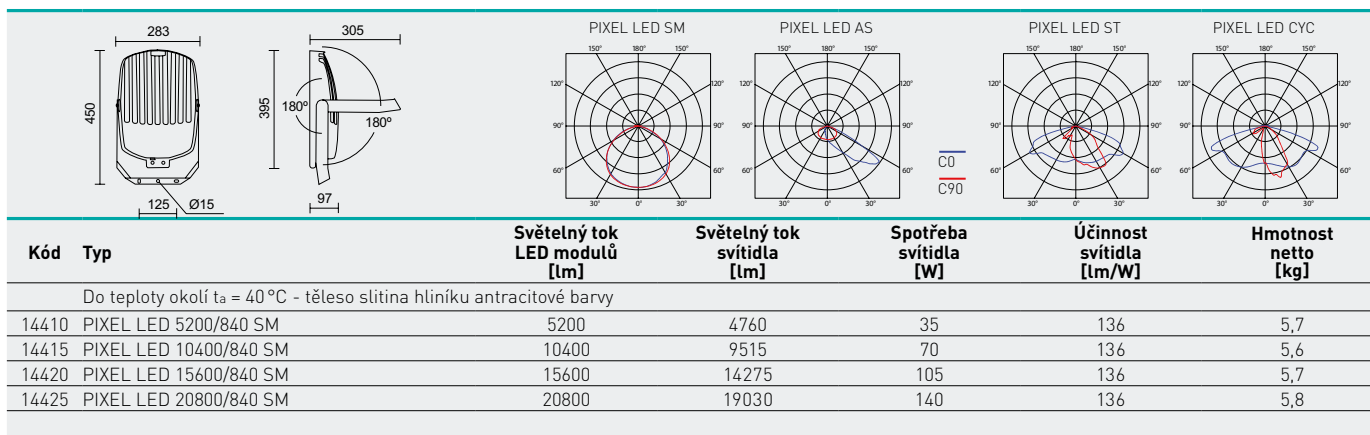

## TECHNICKÝ POPIS

- Krytí svítidla: IP66
- Maximální teplota okolí:  $t_a = 40^\circ\text{C}$
- Maximální účinnost svítidla: 136 lm/W
- Uvedené hodnoty spotřeby a světelného toku jsou v toleranci  $\pm 7,5\%$
- CRI > 80, CCT = 4000 K
- Životnost: 50 000 hodin / L80B20
- Těleso: slitina hliníku antracitové barvy (RAL 7039)
- Reflektor: symetrický (SM), asymetrický (AS), symetrický pro osvětlení cyklostezek (CYC), asymetrický pro pouliční osvětlení (ST)
- Kryt: tepelně tvrzené bezpečnostní sklo
- Svorkovnice: šroubová třípólová pro průřez vodičů max. 4 mm<sup>2</sup>
- Kabelová vývodka: PG 13,5
- Instalace: součástí balení je konzola
- Elektro vybavení: LED moduly, nestmívatelný napaječ