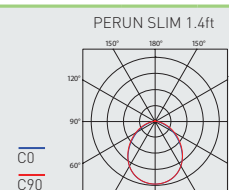

Kód	Typ	Světelný tok LED modulů [lm]	Světelný tok svítidla [lm]	Spotřeba svítidla [W]	Účinnost svítidla [lm/W]	Hmotnost netto [kg]	A [mm]	D [mm]
Základna nerezový plech - difuzor satínované tepelně tvrzené bezpečnostní sklo								
86710	PERUN SLIM 1.2ft 1300/840	1300	1140	10	114	2,4	680	360
86720	PERUN SLIM 1.2ft 1600/840	1600	1360	12	113	2,4	680	360
86730	PERUN SLIM 1.2ft 2200/840	2200	1760	15	117	2,4	680	360
86740	PERUN SLIM 1.4ft 2600/840	2600	2090	18	116	4,3	1290	850
86750	PERUN SLIM 1.4ft 3200/840	3200	2580	22	117	4,3	1290	850
86760	PERUN SLIM 1.4ft 4400/840	4400	3540	30	118	4,3	1290	850
86770	PERUN SLIM 1.4ft 6400/840	6400	5100	43	119	4,3	1290	850
86780	PERUN SLIM 1.5ft 3250/840	3250	2540	22	115	5,3	1600	1050
86790	PERUN SLIM 1.5ft 4000/840	4000	3190	27	118	5,3	1600	1050
86800	PERUN SLIM 1.5ft 5500/840	5500	4460	37	121	5,3	1600	1050
86810	PERUN SLIM 1.5ft 8000/840	8000	6410	54	119	5,3	1600	1050

86720 PERUN SLIM 1.2ft 1600/840 = přímá náhrada trubcového svítidla PERUN 118 - 1 x 18 W
86750 PERUN SLIM 1.4ft 3200/840 = přímá náhrada trubcového svítidla PERUN 136 - 1 x 36 W
86770 PERUN SLIM 1.4ft 6400/840 = přímá náhrada trubcového svítidla PERUN 236 - 2 x 36 W
86790 PERUN SLIM 1.5ft 4000/840 = přímá náhrada trubcového svítidla PERUN 158 - 1 x 58 W
86810 PERUN SLIM 1.5ft 8000/840 = přímá náhrada trubcového svítidla PERUN 258 - 2 x 58 W

PERUN SLIM

Kód	Typ
86710	PERUN SLIM 1.2ft 1300/840
86720	PERUN SLIM 1.2ft 1600/840
86730	PERUN SLIM 1.2ft 2200/840
86740	PERUN SLIM 1.4ft 2600/840
86750	PERUN SLIM 1.4ft 3200/840
86760	PERUN SLIM 1.4ft 4400/840
86770	PERUN SLIM 1.4ft 6400/840
86780	PERUN SLIM 1.5ft 3250/840
86790	PERUN SLIM 1.5ft 4000/840
86800	PERUN SLIM 1.5ft 5500/840
86810	PERUN SLIM 1.5ft 8000/840

Nestmívatelný napáječ, difuzor satínované tepelně tvrzené bezpečnostní sklo

	1F	3F	M1h	M3hAt	3F M1h	3F M3hAt
86711		86713	x	x	x	x
86721		86723	x	x	x	x
86731		86733	x	x	x	x
86741		86743	86744	86745	86746	86747
86751		86753	86754	86755	86756	86757
86761		86763	86764	86765	86766	86767
86771		86773	x	x	x	x
86781		86783	86784	86785	86786	86787
86791		86793	86794	86795	86796	86797
86801		86803	86804	86805	86806	86807
86811		86813	x	x	x	x

PERUN SLIM DALI

Kód	Typ
86820	PERUN SLIM 1.2ft 1300/840 DALI
86830	PERUN SLIM 1.2ft 1600/840 DALI
86840	PERUN SLIM 1.2ft 2200/840 DALI
86850	PERUN SLIM 1.4ft 2600/840 DALI
86860	PERUN SLIM 1.4ft 3200/840 DALI
86870	PERUN SLIM 1.4ft 4400/840 DALI
86880	PERUN SLIM 1.4ft 6400/840 DALI
86890	PERUN SLIM 1.5ft 3250/840 DALI
86900	PERUN SLIM 1.5ft 4000/840 DALI
86910	PERUN SLIM 1.5ft 5500/840 DALI
86920	PERUN SLIM 1.5ft 8000/840 DALI

Digitálně stmívatelný napáječ DALI, difuzor satínované tepelně tvrzené bezpečnostní sklo

	1F	3F	M1h	M3hAt	3F M1h	3F M3hAt
86821		86823	x	x	x	x
86831		86833	x	x	x	x
86841		86843	x	x	x	x
86851		86853	86854	86855	86856	86857
86861		86863	86864	86865	86866	86867
86871		86873	86874	86875	86876	86877
86881		86883	x	x	x	x
86891		86893	86894	86895	86896	86897
86901		86903	86904	86905	86906	86907
86911		86913	86914	86915	86916	86917
86921		86923	x	x	x	x