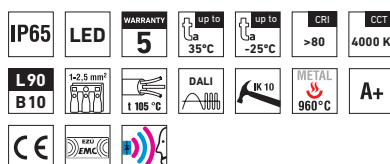

Svítilno odolává deformaci, vniknutí prachu, tryskající vodě a má zvýšenou chemickou odolnost.

Vlastnosti použitého tepelně tvrzeného bezpečnostního skla a jeho tříštitivost se řídí normou ČSN EN 12150-1. U aplikací, kde spontánní lom skla může znamenat vyšší bezpečnostní riziko, doporučujeme použít provedení s ochrannou fólií (SF).

PERUN SLIM

TECHNICKÝ POPIS

- Krytí svítidla: IP65
- Maximální teplota okolí: $t_a = 35^\circ\text{C}$
- Maximální teplota okolí: $t_a = 25^\circ\text{C}$ v provedení se záložním zdrojem M1h, M3hAt
- Maximální účinnost svítidla: 121 lm/W
- Uvedené hodnoty spotřeby a světelného toku jsou v toleranci $\pm 7,5\%$
- Standardní provedení CRI > 80: 4000 K
- Životnost: 50 000 hodin / L90B10
- Difuzor: satínované tepelně tvrzené bezpečnostní sklo, nárazuvzdorné, chemicky odolné
- Možnost dodání difuzoru s ochrannou fólií (SF)
- Možnost dodání EM kitu M1h s autotestem baterie
- Základna: nerezový plech, nárazuvzdorná, chemicky odolná
- Reflektor: ocelový plech bílé barvy (RAL 9003)
- Klipy: nerez
- Těsnění: silikonové, na základně svítidla
- Kabelové vývodky: PG 13,5 mosaz s povrchovou úpravou
- Svorkovnice: bezšroubová třípólová (v základním provedení)
- Instalace: součástí balení jsou nerez oka, nerez podložky a vymezovací gumové podložky
- Elektro vybavení: LED moduly, nestmívatelný napáječ nebo napáječ DALI