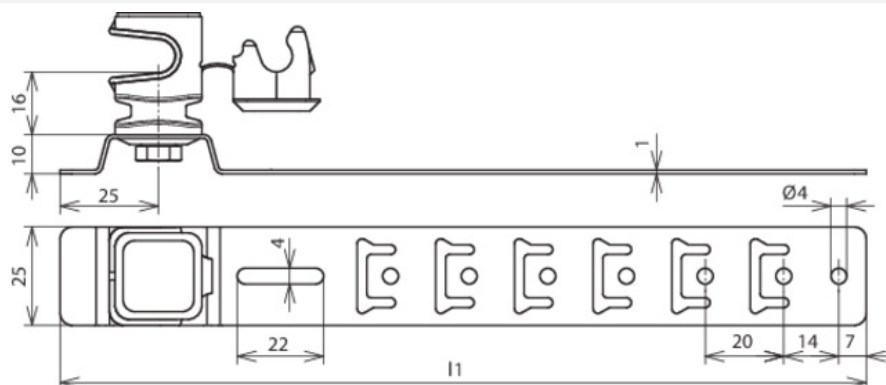

DLH US 8 H36 L475 BR GALCU (204 197)

Zobrazení je nezávazné

Typ Obj. è.	DLH US 8 H36 L475 BR GALCU 204 197
Materiál vzpěry	Cu
Délka vzpěry (l1)	475 mm
Výška držáku	36 mm
Materiál držáku	umělá hmota
Barva	hnědá •
Průměr vodiče	8 mm
Typ držáku vedení	DEHNsnap
Uchycení vedení	volné
Provedení vzpěry	s háčky připravenými k ohnutí
Možnost upevnění/připojení	háček pro ohnutí a přitlučení
Typ zastřešení	ploché tašky (bez drážek)
Vnitřní závit	M6
Váha	112 g
Číslo celního sazebníku	85389099
GTIN (EAN)	4013364042605
PU	1 ks