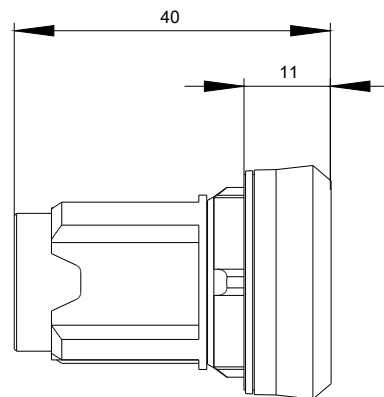

Obecné technické údaje	
• Druh krytí IP	IP65

Podmínky prostředí	
okolní teplota	
• během provozu	-25 ... +70 °C
• během skladování	-40 ... +80 °C

Instalace/ Připevnění/ Rozměry	
tvár montážního otvoru	kruhové
montážní průměr	22,3 mm
montážní výška	11,7 mm
montážní šířka	29,45 mm

montážní hloubka	28,35 mm
------------------	----------

Příslušenství

materiál příslušenství	plast
------------------------	-------

barva příslušenství	černá
---------------------	-------

Schválení/ Osvědčení

Databáze obrázků (Fotografie produktu, 2D Výkresy rozměr, 3D Modely, Schéma zapojení vnitřních obvodů, EPLAN

Makra, ...)

http://www.automation.siemens.com/bilddb/cax_de.aspx?mlfb=3SU1900-0GA10-0AA0&lang=en