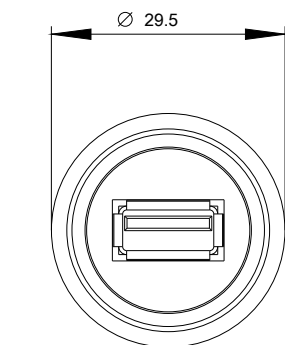

Obecné technické údaje	
• Druh krytí IP	IP65

Podmínky prostředí	
okolní teplota	
• během provozu	-25 ... +70 °C
• během skladování	-40 ... +80 °C

Instalace/ Připevnění/ Rozměry	
tvár montážního otvoru	kruhové
montážní průměr	22,3 mm
montážní výška	11,7 mm
montážní šířka	29,45 mm

montážní hloubka	28,35 mm
------------------	----------

Příslušenství

materiál příslušenství	plast
------------------------	-------

barva příslušenství	černá
---------------------	-------

Schválení/ Osvědčení

Databáze obrázků (Fotografie produktu, 2D Výkresy rozměr, 3D Modely, Schéma zapojení vnitřních obvodů, EPLAN

Makra, ...)

http://www.automation.siemens.com/bilddb/cax_de.aspx?mlfb=3SU1900-0GA10-0AA0&lang=en