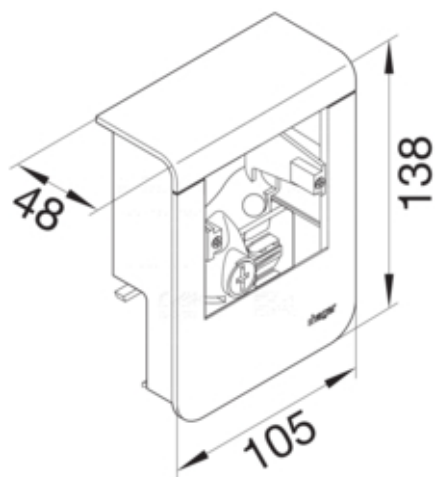

Přístrojový box včetně krytu a trafo SL20080, černá

SL200809LED9011

#### Rozměry

výška kanálu	80 mm
šířka kanálu	20 mm