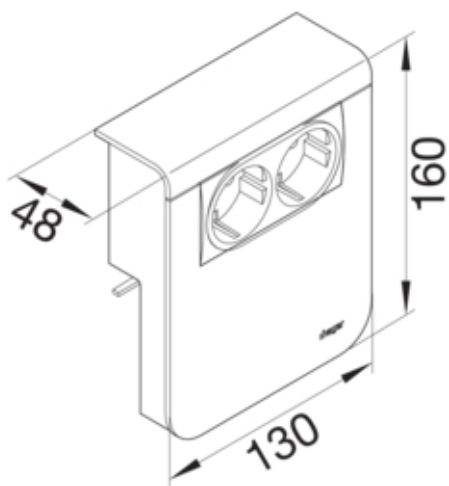

Kryt přístrojové krabice pro SL lištu výšky 115 mm, černá

SL201159329011

#### Rozměry

hloubka	48 mm
výška	160 mm
délka	130 mm
výška kanálu	115 mm
šířka kanálu	20 mm