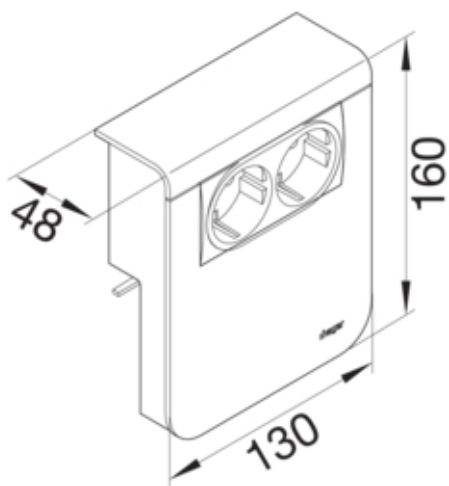

Přístrojová krabice pro dva přístroje 45x45 mm, na SL lištu  
výšky 115 mm

SL20115931

#### Rozměry

výška kanálu	115 mm
šířka kanálu	20 mm
formát	rozvaděčový kryt pro kabely