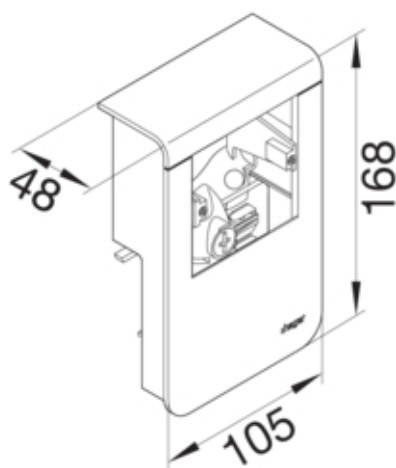

Přístrojová krabice s krytem pro přístroje, na SL lištu výšky 115 mm, bílá

SL201159019010

Provedení

typ upevnění	upínací a šroubovatelný
--------------	-------------------------

Kompatibilita

kompatibilní s formátem vestavných zásuvek	Standard 60mm
--	---------------

Materiály

Barva RAL	RAL 9010 - čistě bílá
materiál	umělá hmota
Skupina materiálů	Směs materiálů

Rozměry

hloubka	48 mm
výška	168 mm
délka	105 mm
výška kanálu	115 mm
šířka kanálu	20 mm
formát	rozvaděčový kryt pro kabely