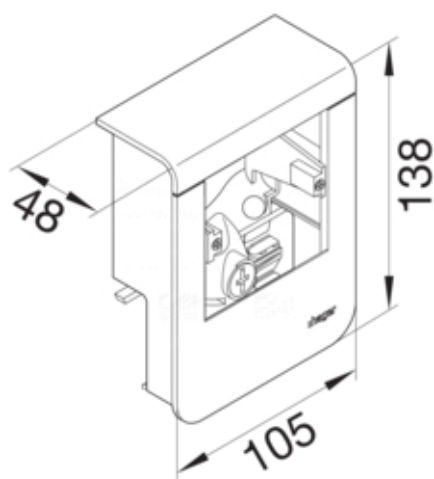

Přístrojová krabice s krytem pro přístroje, na SL lištu výšky 80 mm, bílá

SL200809019010

#### Kompatibilita

kompatibilní s formátem vestavných zásuvek	Standard 60mm
--	---------------

#### Rozměry

hloubka	48 mm
výška	138 mm
délka	105 mm
výška kanálu	80 mm
šířka kanálu	20 mm
formát	rozvaděčový kryt pro kabely