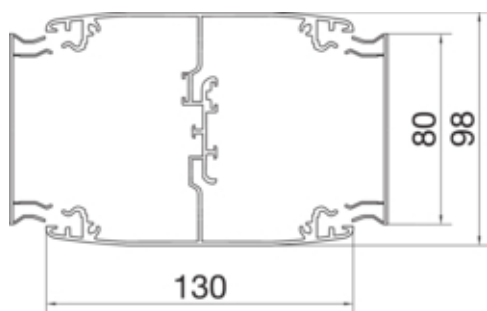

Elektroinstalační sloupek oboustranný DA200-80, 650mm, bílá

DAP2806509010

Konfigurace

modulární	dvoustranný
-----------	-------------

Kompatibilita

kompatibilní s formátem vestavných zásuvek	Ecoline čelní montáž
--	----------------------

Materiály

Barva RAL	RAL 9010 - čistě bílá
materiál	hliník
Skupina materiálů	Hliník
typ povrchové úpravy	barvený

Rozměry

instalační výška	650 mm
délka	650 mm
typ sloupku	obdelní

Instalace, montáž

typ upevnění	další
--------------	-------

Kabel

vnitřní / obvyklý průřez	10800 mm ²
--------------------------	-----------------------

Normy

Evropská direktiva RoHs	dobrovolný souhlas
-------------------------	--------------------

Bezpečnost

neobsahuje halogeny	ano
---------------------	-----