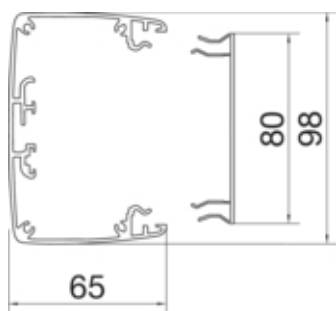

DA200-80 pilířek s rozpěrkou jednostranný 3,4 - 3,7m,
přírodní elox

DAS803400ELN

Konfigurace

modulární	jednostranný
-----------	--------------

Kompatibilita

kompatibilní s formátem vestavných zásuvek	Ecoline čelní montáž
--	----------------------

Materiály

barva	aluminium
materiál	hliník
Skupina materiálů	Hliník
typ povrchové úpravy	eloxovaný

Rozměry

Hloubka	65 mm
instalační výška	3400/3700 mm
Šířka	98 mm
typ sloupku	obdelní

Instalace, montáž

typ upevnění	tlakový nástavec
--------------	------------------

Kabel

vnitřní / obvyklý průřez	5400 mm ²
--------------------------	----------------------

Normy

Evropská direktiva RoHs	dobrovolný souhlas
-------------------------	--------------------

Bezpečnost

neobsahuje halogeny	ano
---------------------	-----