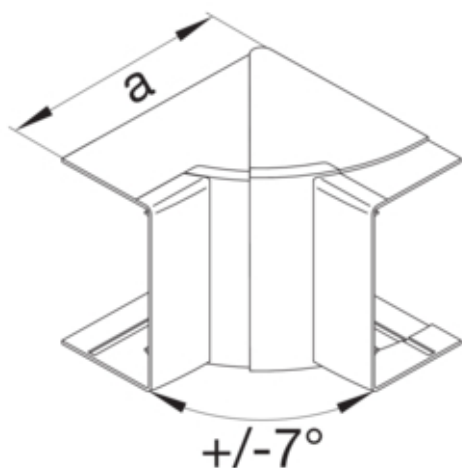

Vnitřní roh kanálu LF 40x110, šedá

LFF401147030

Provedení

typ upevnění	připnutý
--------------	----------

Připojení

spojení kanálu	bez spojek
----------------	------------

Kryt, dveře

víko s těsnící hranou	ne
-----------------------	----

Materiály

Barva RAL	RAL 7030 - šedivý kámen
barva	šedá
materiál	bezhalogenový PC-ABS
Skupina materiálů	Plast
typ povrchové úpravy	neléčený

Rozměry

výška kanálu	40 mm
šířka kanálu	110 mm
Rozměr a	115 mm

Nastavení

Úhlový rozsah	83/97 °
---------------	---------

Příslušenství

Provedení tvarového dílu	tvarový díl krytu
--------------------------	-------------------

Použití

Typ produktu jako nadpis do katalogu	Vnitřní roh nastavitelný
--------------------------------------	--------------------------