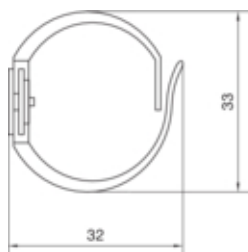

Propojovací kanál VK flex samolepicí 32x33x500, šedá

L2232

Provedení

Flexibilní	ano
------------	-----

Konfigurace

Provedení boční stěny	se štěrbinou
-----------------------	--------------

Elektrický proud

Odolné vůči plazivým proudům	ano
------------------------------	-----

Kryt, dveře

provedení víka	nic
----------------	-----

Materiály

barva	světle šedá
materiál	Polyamid (PA)
Skupina materiálů	Plast
typ povrchové úpravy	neléčený

Rozměry

délka	500 mm
Šířka štěrbin	8 mm
Šířka lávky	4,5 mm

Instalace, montáž

typ upevnění	samolepicí s děrovaným dnem
--------------	-----------------------------

Kabel

kapacita n-vodičů např. H07Y-U/R/K 1,5 mm ²	46
kapacita n-vodičů např. H07Y-U/R/K 2,5 mm ²	30
kapacita n-vodičů např. H07Y-U/R/K 1 mm ²	57
vnitřní / obvyklý průřez	379 mm ²